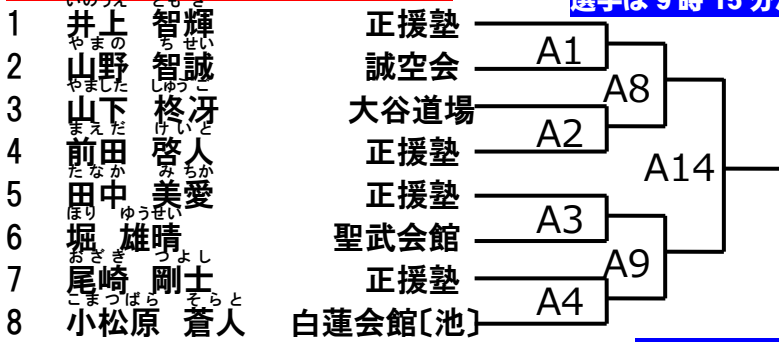

このクラスは第1部。第1部の選手は9時15分から入場可能

初心クラス 幼年年中の部(8名)

このクラスは第1部。第1部の選手は9時15分から入場可能

初心クラス 幼年年長の部(6名)

このクラスは第1部。第1部の選手は9時15分から入場可能

初心クラス 小学1年女子の部(2名)

このクラスは第1部。第1部の選手は9時15分から入場可能

初心クラス 小学2.3年女子の部(5名)