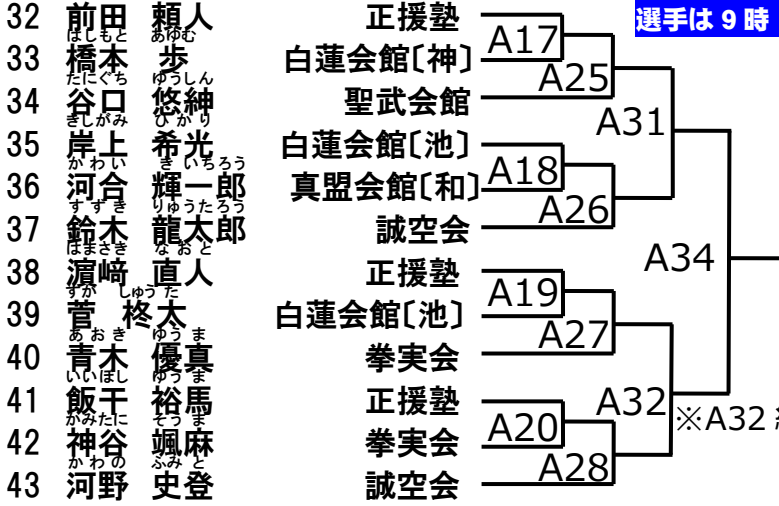

このクラスは第1部。第1部の選手は9時15分から入場可能

初心クラス 小学4.5年女子の部(2名)

このクラスは第1部。第1部の選手は9時15分から入場可能

初心クラス 小学1年男子の部(8名)

このクラスは第1部。第1部の選手は9時15分から入場可能

初心クラス 小学2年男子の部(12名)

※A32 終了後 2分休憩

優勝	
準優勝	