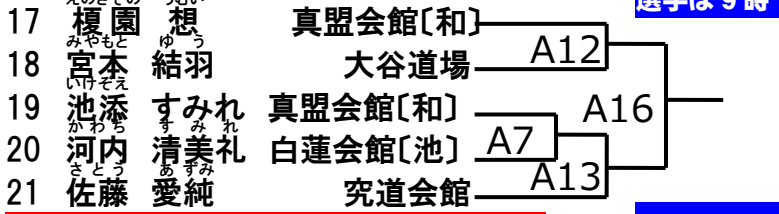

このクラスは第1部。第1部の選手は9時15分から入場可能

初心クラス 幼年年中の部(8名)

このクラスは第1部。第1部の選手は9時15分から入場可能

初心クラス 幼年年長の部(6名)

このクラスは第1部。第1部の選手は9時15分から入場可能

初心クラス 小学1年女子の部(2名)

このクラスは第1部。第1部の選手は9時15分から入場可能

初心クラス 小学2.3年女子の部(5名)