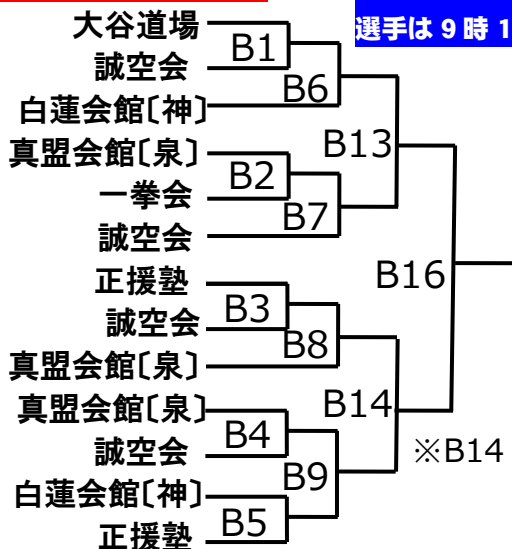

このクラスは第1部。第1部の選手は9時15分から入場可能

※B14 終了後 2分休憩

優勝	
準優勝	
第三位	

初心クラス 小学4年男子の部(3名)

- 57 植田 空翔
- 58 上村 繪音
- 59 常國 叶夢

このクラスは第1部。第1部の選手は9時15分から入場可能

優勝	
----	--

初心クラス 小学5年男子の部(2名)