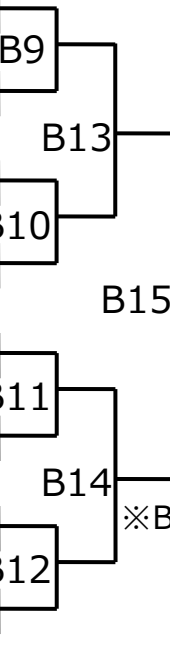

初中級クラス 小学2年子の部(16名)

- 150 足立 條 正援塾
- 151 甲斐 源士 大谷道場
- 152 中安 駿 白蓮会館〔神〕
- 153 安達 和樹 正援塾
- 154 佐々木 廉 白蓮会館〔池〕
- 155 高木 湊 正援塾
- 156 頭師 隆人 宮崎道場
- 157 大庵 楓悟 正援塾
- 158 白川 晃雅 白蓮会館〔池〕
- 159 前田 玄輝 正援塾
- 160 山本 拓馬 健生館
- 161 仲村 琉 正援塾
- 162 和田 泰佑 極真空手〔中〕
- 163 岡崎 壮真 白蓮会館〔池〕
- 164 中村 春太郎 宮崎道場
- 165 松本 悠 正援塾

このクラスは第2部。第2部の選手は11時30分から入場可能