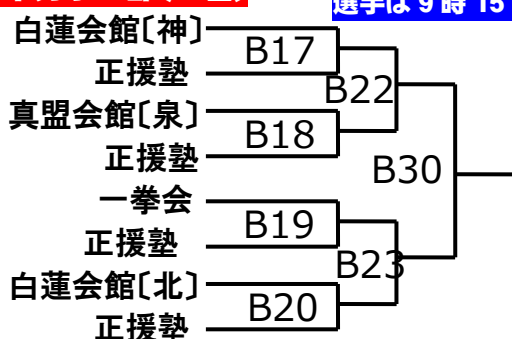

初級クラス 小学1年男子の部(8名)

- 73 藪田 隆吾
- 74 手銭 壮琉
- 75 形部 真斗
- 76 仁田 錬
- 77 小野 翔登
- 78 河守 啓
- 79 河波 奏佑
- 80 石原 大雅

このクラスは第1部。第1部の選手は9時15分から入場可能

優勝	
準優勝