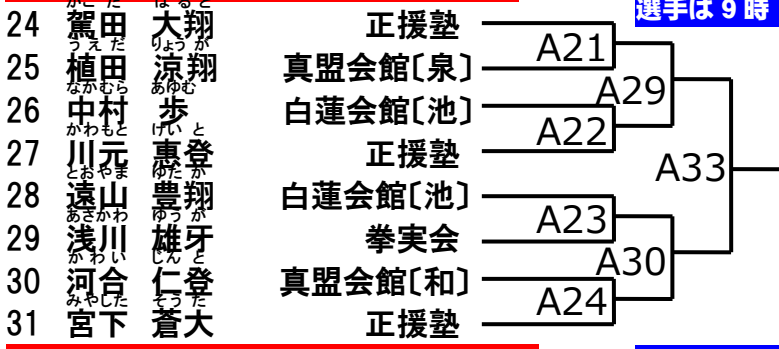

初心クラス 小学1年男子の部(8名)

このクラスは第1部。第1部の選手は9時15分から入場可能