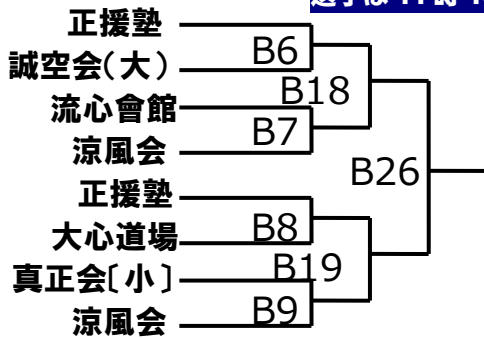

このクラスは第2部。第2部の選手は11時15分から入場可能

優勝	
準優勝	

初中級クラス 小学4年男子重量級[3名]

- 140 常道 陸哉
- 141 山本 翔聖
- 142 小泉 壮介

このクラスは第2部。第2部の選手は11時15分から入場可能

優勝	
----	--

初中級クラス 小学5年男子軽量級[8名]

- 143 山本 純
- 144 高橋 蓮鳳
- 145 田淵 陽仁
- 146 古賀 光希
- 147 東山 大志
- 148 細川 葵
- 149 片山 遼哉
- 150 堀野 悠斗