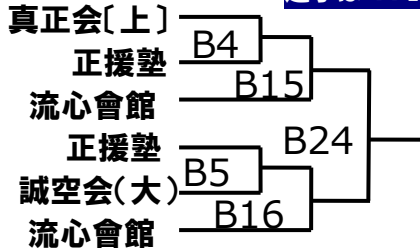

- 127 木ノ山 陸人
- 128 坂根 凧音
- 129 高橋 政風
- 130 光森 迅
- 131 舟戸 連
- 132 南 玲伍
- 133 濱本 蒼詩

このクラスは第2部。第2部の選手は11時15分から入場可能

優勝	
準優勝	

初中級クラス 小学4年男子軽量級[6名]

- 134 安倍 朝陽
- 135 森本 友哉
- 136 柏木 虹宥
- 137 吉田 将太朗
- 138 國田 陽和太
- 139 小谷 梓