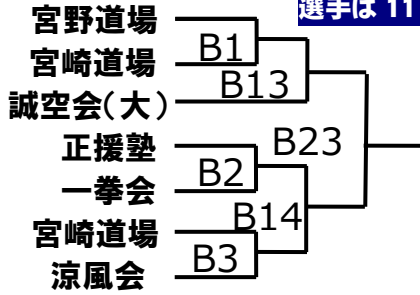

初中級クラス 小学3年男子の部[7名]

- 127 木ノ山 陸人
- 128 坂根 凧音
- 129 高橋 政風
- 130 光森 迅
- 131 舟戸 連
- 132 南 玲伍
- 133 濱本 蒼詩

このクラスは第2部。第2部の選手は11時15分から入場可能

優勝	
準優勝