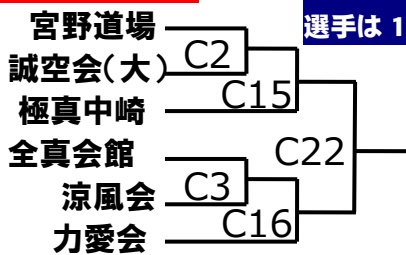

このクラスは第2部。第2部の選手は11時15分から入場可能

優勝	
準優勝	

上級クラス 小学2年女子の部[4名]

- 176 安倍紗友希
- 177 市田結苺
- 178 大黒姫華
- 179 荒木千奈

このクラスは第2部。第2部の選手は11時15分から入場可能

優勝	
準優勝	

上級クラス 小学3年女子の部[6名]

- 180 野澤結美
- 181 藤枝美和
- 182 奥村瑠依真
- 183 久保陽葵
- 184 段依林
- 185 蔭山いろは