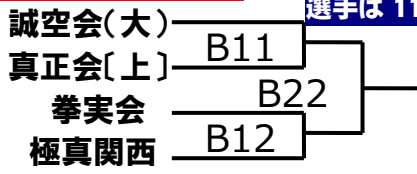

このクラスは第2部。第2部の選手は11時15分から入場可能

優勝	
準優勝	

初中級クラス 小学5年男子重量級[5名]

- 151 小松原 心平
- 152 中壽 壮悟
- 153 吉岡 奏二朗
- 154 里井 琉聖
- 155 村田 康綺

このクラスは第2部。第2部の選手は11時15分から入場可能

優勝	
準優勝	

初中級クラス 小学6年男子軽量級[4名]

- 156 河内大征
- 157 宇田伶緒
- 158 常道空哉
- 159 堀内悠世