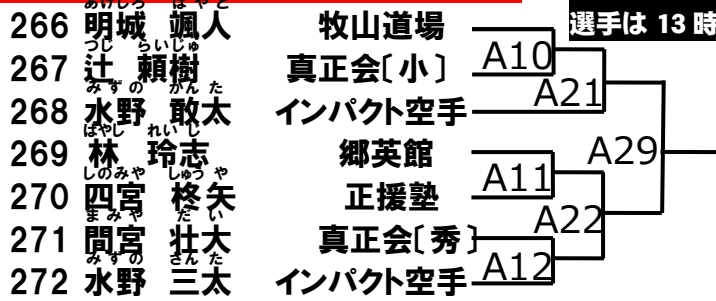

優勝	
準優勝	

**上級クラス 小学3年男子の部[14名]**

このクラスは第3部。第3部の選手は13時15分から入場可能

優勝	
準優勝	
第三位	

**上級クラス 小学4年男子軽量級[4名]**

このクラスは第3部。第3部の選手は13時15分から入場可能

優勝	
準優勝	

**上級クラス 小学4年男子重量級[8名]**

このクラスは第3部。第3部の選手は13時15分から入場可能

優勝	
準優勝	

**上級クラス 小学5年男子軽量級[17名]**

このクラスは第3部。第3部の選手は13時15分から入場可能

優勝	
準優勝	
第三位	

**上級クラス 小学5年男子重量級[7名]**

このクラスは第3部。第3部の選手は13時15分から入場可能

優勝	
準優勝	

**上級クラス 小学6年男子軽量級[10名]**

このクラスは第3部。第3部の選手は13時15分から入場可能

優勝	
準優勝	

**上級クラス 小学6年男子重量級[5名]**

このクラスは第3部。第3部の選手は13時15分から入場可能

優勝	
準優勝	

**上級クラス 中学1年男子軽量級[7名]**

このクラスは第3部。第3部の選手は13時15分から入場可能