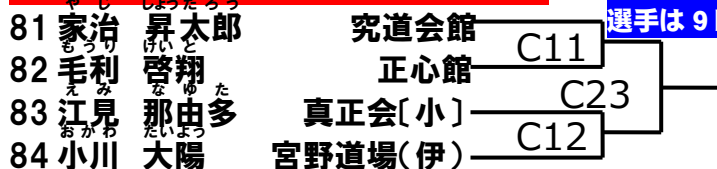

優勝	
準優勝	
第三位	

**初心クラス 小学 3 年男子軽量級[ 16 名 ]**

このクラスは第 1 部。第 1 部の選手は 9 時 05 分から入場可能

優勝	
準優勝	
第三位	

※B27 終了後 2 分休憩。

**初心クラス 小学 3 年男子重量級[ 6 名 ]**

このクラスは第 1 部。第 1 部の選手は 9 時 05 分から入場可能

優勝	
準優勝	

**初心クラス 小学 4 年男子の部[ 9 名 ]**

このクラスは第 1 部。第 1 部の選手は 9 時 05 分から入場可能

優勝	
準優勝	

**初心クラス 小学 5 年男子軽量級[ 6 名 ]**

このクラスは第 1 部。第 1 部の選手は 9 時 05 分から入場可能

優勝	
準優勝	

**初心クラス 小学 5 年男子重量級[ 4 名 ]**

このクラスは第 1 部。第 1 部の選手は 9 時 05 分から入場可能