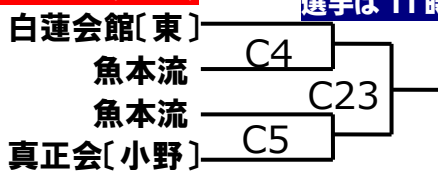

上級クラス 小学4年女子の部[4名]

- 186 六嶋玲乃
- 187 川人亜樹美
- 188 大黒姫煌
- 189 村岡光凜

このクラスは第2部。第2部の選手は11時15分から入場可能

優勝	
準優勝