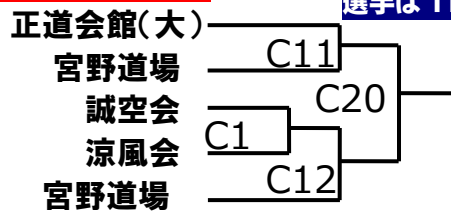

このクラスは第2部。第2部の選手は11時15分から入場可能

優勝	
準優勝	

上級クラス 幼年の部[3名]

- 168 鍵谷柗聖
- 169 水野大和
- 170 谷口翠春

このクラスは第2部。第2部の選手は11時15分から入場可能

優勝	
----	--

上級クラス 小学1年女子の部[5名]

- 171 赤土愛奈
- 172 杉山智捺
- 173 森更紗
- 174 段愛林
- 175 上田蘭