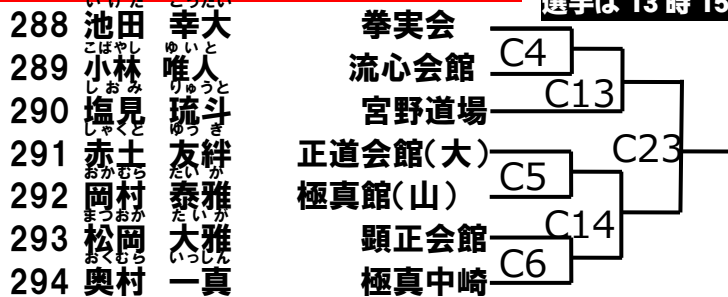

このクラスは第3部。第3部の選手は13時15分から入場可能

優勝	
準優勝	

**上級クラス 小学5年男子軽量級[17名]**

このクラスは第3部。第3部の選手は13時15分から入場可能

優勝	
準優勝	
第三位	

**上級クラス 小学5年男子重量級[7名]**

このクラスは第3部。第3部の選手は13時15分から入場可能

優勝	
準優勝	

**上級クラス 小学6年男子軽量級[10名]**

このクラスは第3部。第3部の選手は13時15分から入場可能

優勝	
準優勝	

**上級クラス 小学6年男子重量級[5名]**

このクラスは第3部。第3部の選手は13時15分から入場可能

優勝	
準優勝	

**上級クラス 中学1年男子軽量級[7名]**

このクラスは第3部。第3部の選手は13時15分から入場可能

優勝	
準優勝	

**上級クラス 中学1年男子中量級[2名]**

このクラスは第3部。第3部の選手は13時15分から入場可能

優勝	
----	--

**上級クラス 中学2、3年男子軽量級[4名]**

このクラスは第3部。第3部の選手は13時15分から入場可能

優勝	
準優勝	

このクラスは第3部。第3部の