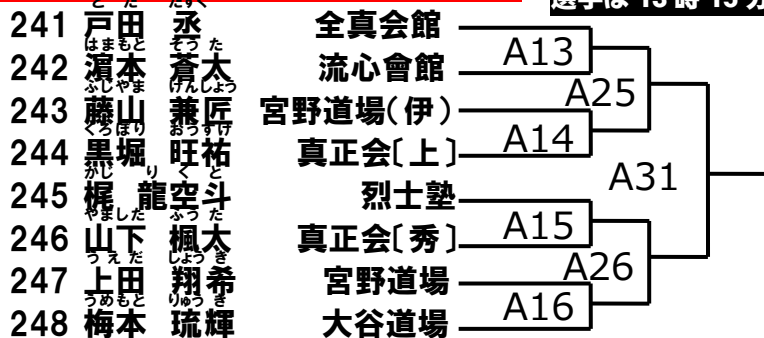

- 215 西 清一郎
- 216 河野 陽大
- 217 坂本 琉
- 218 川人 連
- 219 中桐 永翔
- 220 折目 樹希翔
- 221 原田 光基
- 222 紀 佑篤

正援塾  
涼風会  
全真会館  
魚本流  
全真会館  
拳聖塾  
正道会館(健)  
全真会館

B9  
B24  
B10  
B11  
B12  
B25  
B35

このクラスは第3部。第3部の  
選手は13時15分から入場可能

優勝	
準優勝	

**上級クラス 小学3年男子の部[14名]**

このクラスは第3部。第3部の選手は13時15分から入場可能

優勝	
準優勝	
第三位	

**上級クラス 小学4年男子軽量級[4名]**

このクラスは第3部。第3部の選手は13時15分から入場可能

優勝	
準優勝	

**上級クラス 小学4年男子重量級[8名]**

このクラスは第3部。第3部の選手は13時15分から入場可能

優勝	
準優勝	

**上級クラス 小学5年男子軽量級[17名]**

このクラスは第3部。第3部の選手は13時15分から入場可能

優勝	
準優勝	
第三位	

**上級クラス 小学5年男子重量級[7名]**

このクラスは第3部。第3部の選手は13時15分から入場可能

優勝	
準優勝	