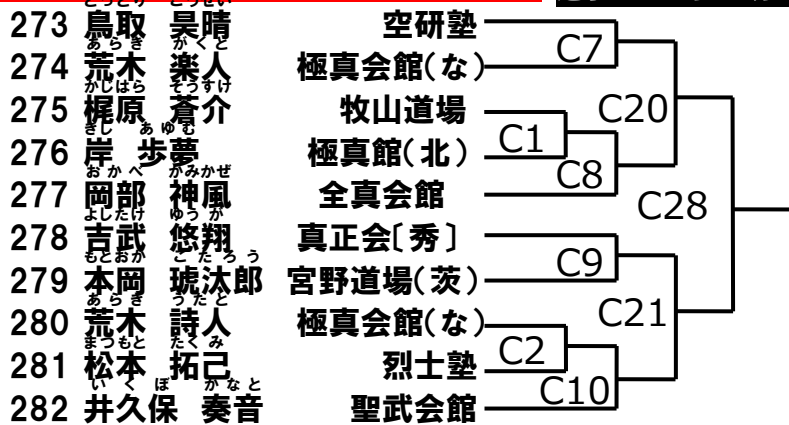

上級クラス 小学6年男子軽量級[10名]

このクラスは第3部。第3部の選手は13時15分から入場可能