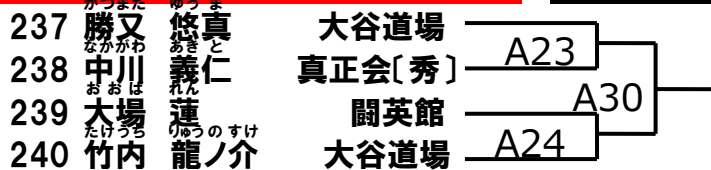

- 215 西 清一郎
- 216 河野 陽大
- 217 坂本 琉
- 218 川人 連
- 219 中桐 永翔
- 220 折目 樹希翔
- 221 原田 光基
- 222 紀 佑篤

正援塾  
涼風会  
全真会館  
魚本流  
全真会館  
拳聖塾  
正道会館(健)  
全真会館

B9  
B24  
B10  
B11  
B12  
B25  
B35

このクラスは第3部。第3部の  
選手は13時15分から入場可能

優勝	
準優勝	

**上級クラス 小学3年男子の部[14名]**

このクラスは第3部。第3部の選手は13時15分から入場可能

優勝	
準優勝	
第三位	

**上級クラス 小学4年男子軽量級[4名]**

このクラスは第3部。第3部の選手は13時15分から入場可能

優勝	
準優勝	

**上級クラス 小学4年男子重量級[8名]**