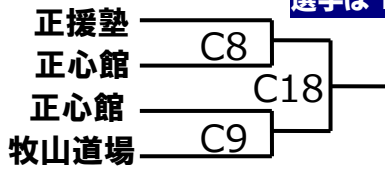

このクラスは第2部。第2部の選手は11時15分から入場可能

優勝	
準優勝	

初中級クラス 小学6年男子重量級[4名]

- 160 蔭山瑞希
- 161 梅原蒼
- 162 松原光輝
- 163 武田礼輔

このクラスは第2部。第2部の選手は11時15分から入場可能

優勝	
準優勝	

初中級クラス 中学1、2年男子の部[4名]

- 164 小松良輔
- 165 山田忠輝
- 166 永井智也
- 167 井勝悠稀