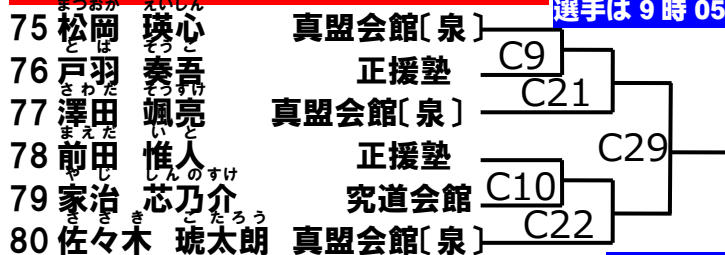

優勝	
準優勝	
第三位	

**初心クラス 小学 3 年男子軽量級[ 16 名 ]**

このクラスは第 1 部。第 1 部の選手は 9 時 05 分から入場可能

優勝	
準優勝	
第三位	

※B27 終了後 2 分休憩。

**初心クラス 小学 3 年男子重量級[ 6 名 ]**

このクラスは第 1 部。第 1 部の選手は 9 時 05 分から入場可能

優勝	
準優勝	

**初心クラス 小学 4 年男子の部[ 9 名 ]**

このクラスは第 1 部。第 1 部の選手は 9 時 05 分から入場可能

優勝	
準優勝	

**初心クラス 小学 5 年男子軽量級[ 6 名 ]**

このクラスは第 1 部。第 1 部の選手は 9 時 05 分から入場可能

優勝	
準優勝	

**初心クラス 小学 5 年男子重量級[ 4 名 ]**

このクラスは第 1 部。第 1 部の選手は 9 時 05 分から入場可能