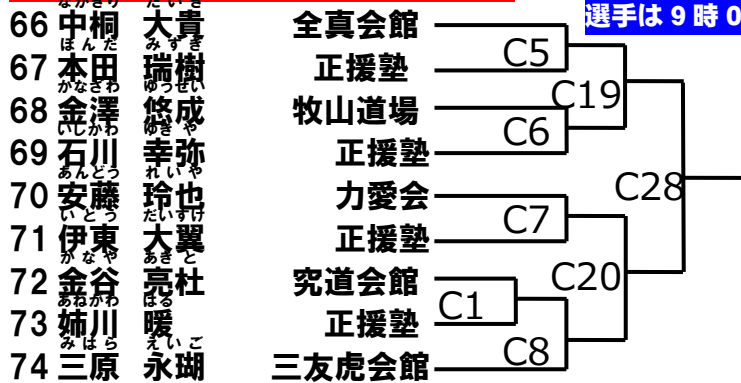

初心クラス 小学 4 年男子の部[9 名]

このクラスは第 1 部。第 1 部の選手は 9 時 05 分から入場可能