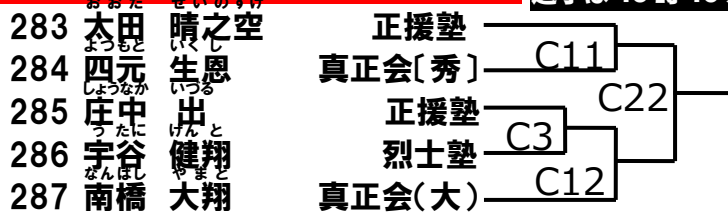

**上級クラス 小学6年男子軽量級[10名]**

このクラスは第3部。第3部の選手は13時15分から入場可能

優勝	
準優勝	

**上級クラス 小学6年男子重量級[5名]**

このクラスは第3部。第3部の選手は13時15分から入場可能

優勝	
準優勝	

**上級クラス 中学1年男子軽量級[7名]**

このクラスは第3部。第3部の選手は13時15分から入場可能

優勝	
準優勝	

**上級クラス 中学1年男子中量級[2名]**

このクラスは第3部。第3部の選手は13時15分から入場可能

優勝	
----	--

**上級クラス 中学2、3年男子軽量級[4名]**

このクラスは第3部。第3部の選手は13時15分から入場可能

優勝	
準優勝	

このクラスは第3部。第3部の