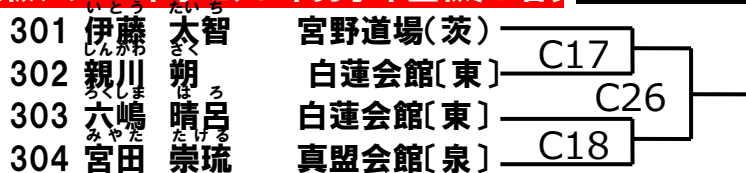

優勝	
準優勝	

**上級クラス 中学1年男子中量級[2名]**

このクラスは第3部。第3部の選手は13時15分から入場可能

優勝	
----	--

**上級クラス 中学2、3年男子軽量級[4名]**

このクラスは第3部。第3部の選手は13時15分から入場可能

優勝	
準優勝	

このクラスは第3部。第3部の

上級クラス 中学2、3年男子中量級[4名]

選手は13時15分から入場可能

優勝	
準優勝	

このクラスは第3部。第3部の

上級クラス 中学2、3年男子重量級[3名]

選手は13時15分から入場可能

優勝	
----	--

〔東〕・・・東大阪北支部	〔京〕・・・京都支部	〔天〕・・・天満支部
〔泉〕・・・泉佐野支部	〔上〕・・・上村道場	〔高〕・・・高雄道場
〔羽〕・・・羽曳野支部	〔秀〕・・・秀勇館	〔豊〕・・・豊中支部
〔新〕・・・新心館	〔本〕・・・本部・総本部	(茨)・・・茨城支部
(関)・・・関西総本部	(伊)・・・伊丹支部	(手)・・・手塚グループ
(小)・・・小西道場	(小野)・・・小野道場	(な)・・・なにわ中央支部
(新)・・・新千里支部	(大)・・・大河道場、大阪道場	(神)・・・神戸支部
吉田道場・・・格闘技吉田道場	極真関西・・・極真会館関西総本部	正心館・・・正心館拳法
インパクト・・・インパクト空手道場	極真中崎・・・極真空手中崎道場	