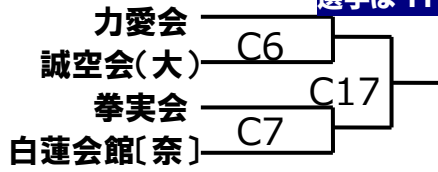

初中級クラス 小学6年男子重量級[4名]

- 160 蔭山瑞希
- 161 梅原蒼
- 162 松原光輝
- 163 武田礼輔

このクラスは第2部。第2部の選手は11時15分から入場可能

優勝	
準優勝