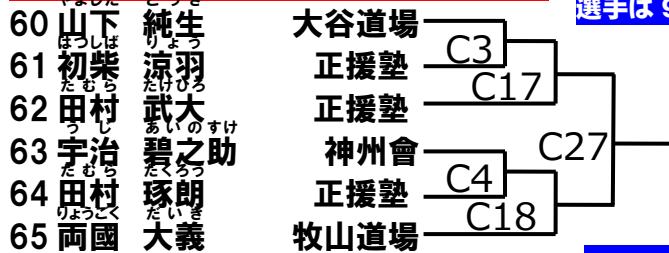

優勝	
準優勝	
第三位	

**初心クラス 小学 3 年男子軽量級[ 16 名 ]**

このクラスは第 1 部。第 1 部の選手は 9 時 05 分から入場可能

優勝	
準優勝	
第三位	

※B27 終了後 2 分休憩。

**初心クラス 小学 3 年男子重量級[ 6 名 ]**

このクラスは第 1 部。第 1 部の選手は 9 時 05 分から入場可能

優勝	
準優勝	