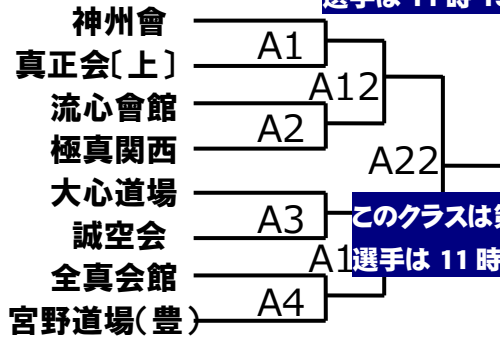

初中級クラス 小学2年男子の部[8名]

- 119 木下 颯真
- 120 鳥山 空大
- 121 田淵 悠仁
- 122 杉本 一馬
- 123 奥村 悠大
- 124 三浦 颯斗
- 125 久保 怜音
- 126 立花 樹

このクラスは第2部。第2部の選手は11時15分から入場可能

優勝	
準優勝