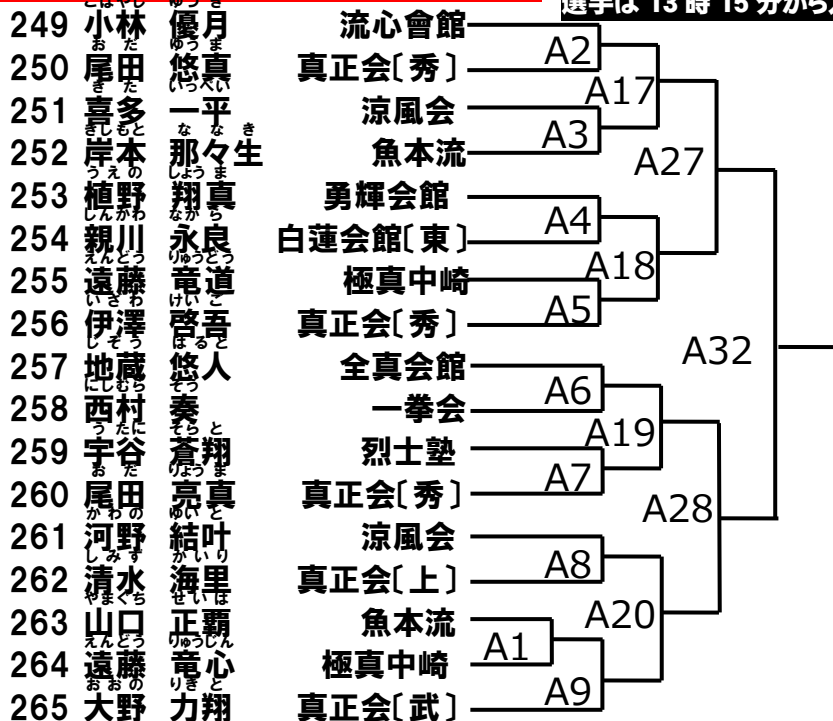

上級クラス 小学5年男子軽量級[17名]

このクラスは第3部。第3部の選手は13時15分から入場可能