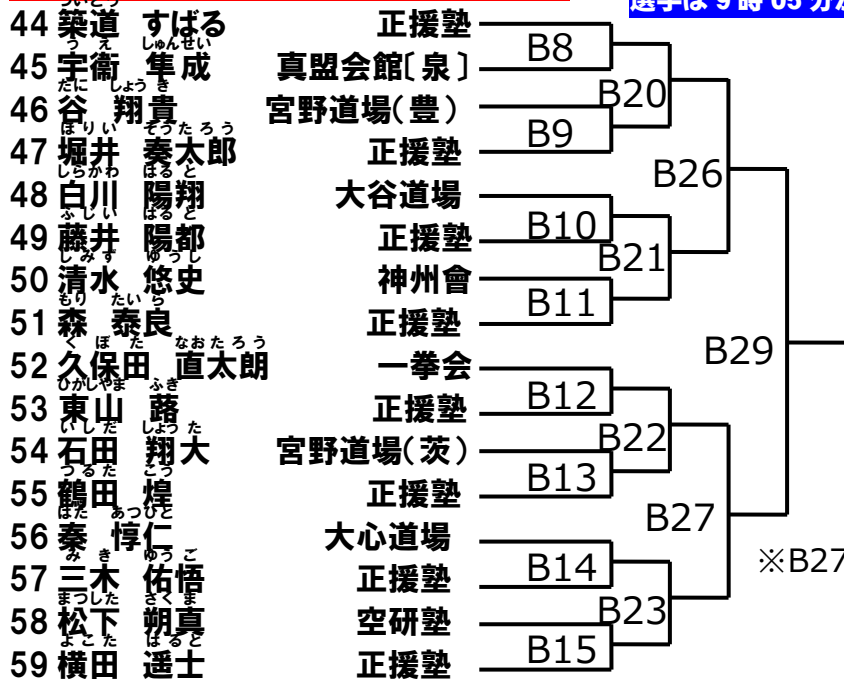

初心クラス 小学 3 年男子軽量級[16 名]

このクラスは第 1 部。第 1 部の選手は 9 時 05 分から入場可能