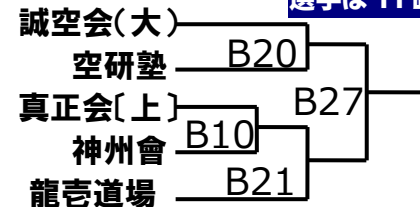

初中級クラス 小学5年男子重量級[5名]

- 151 小松原 心平
- 152 中壽 壮悟
- 153 吉岡 奏二朗
- 154 里井 琉聖
- 155 村田 康綺

このクラスは第2部。第2部の選手は11時15分から入場可能

優勝	
準優勝