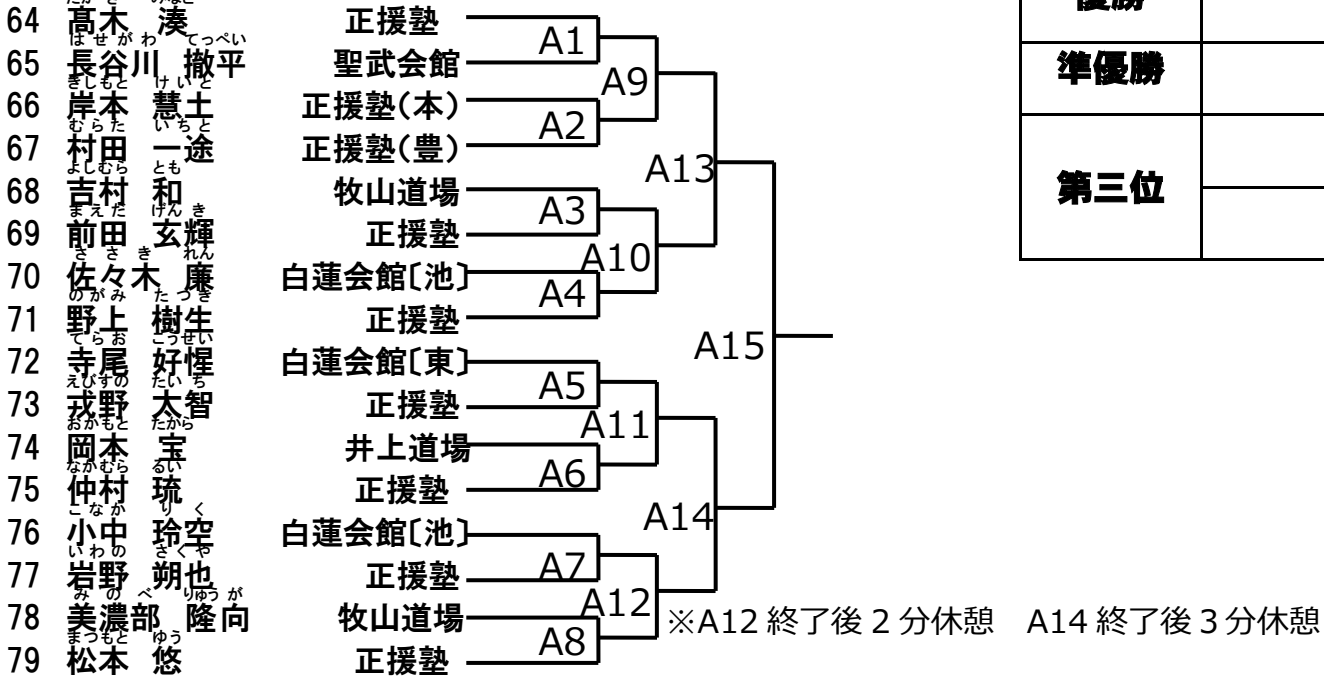

初級クラス 小学 5 年女子の部 [2 名]

優勝	
----	--

このクラスは第2部。第2部の
選手は10時20分から入場可能

初級クラス 中学 1.2 年女子の部 [2 名]

優勝	
----	--

このクラスは第2部。第2部の
選手は10時20分から入場可能

初級クラス 小学 1 年男子の部 [16 名]

優勝	
準優勝	
第三位	