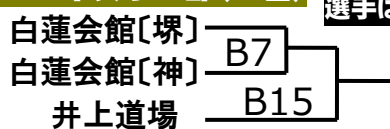

初中級クラス 小学 3.4 年女子の部〔3 名〕

- 142 松尾 理愛
- 143 森本 梨子
- 144 小坂 彩乃

このクラスは第 3 部。第 3 部の
選手は 11 時 55 分から入場可能

優勝