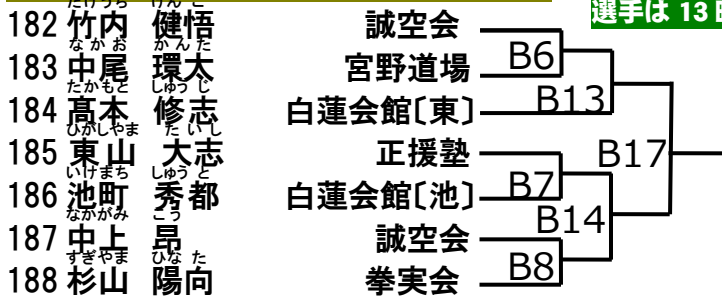

このクラスは第 3 部。第 3 部の
選手は 11 時 55 分から入場可能

優勝	
準優勝	

初中級クラス 小学 1 年男子の部〔4 名〕

- 150 垣内 大知
- 151 近藤 權士
- 152 福永 桐丸
- 153 足立 條

このクラスは第 3 部。第 3 部の
選手は 11 時 55 分から入場可能

優勝	
準優勝	

〔東〕・・・東大阪東支部 〔池〕・・・池田支部 (神)・・・神戸支部
〔堺〕・・・堺西支部 (久)・・・久米田支部 (本)・・・総本部
〔和〕・・・和泉支部 (北)・・・東大阪北支部

初中級クラス 小学2年男子の部〔15名〕

このクラスは第3部。第3部の選手は11時55分から入場可能

優勝	
準優勝	
第三位	

初中級クラス 小学3年男子の部〔13名〕

このクラスは第4部。第4部の選手は13時30分から入場可能

優勝	
準優勝	
第三位	

初中級クラス 小学4年男子の部〔7名〕

このクラスは第4部。第4部の選手は13時30分から入場可能

優勝	
準優勝	

初中級クラス 小学5年男子の部〔6名〕

このクラスは第4部。第4部の選手は13時30分から入場可能

優勝	
準優勝	

初中級クラス 小学 6 年男子軽量級(3 名)

- 195 池本 真道 宮野道場
- 196 清水 啓太 拳実会
- 197 山田 忠輝 正心館

このクラスは第 4 部。第 4 部の選手は 13 時 30 分から入場可能

優勝	
----	--