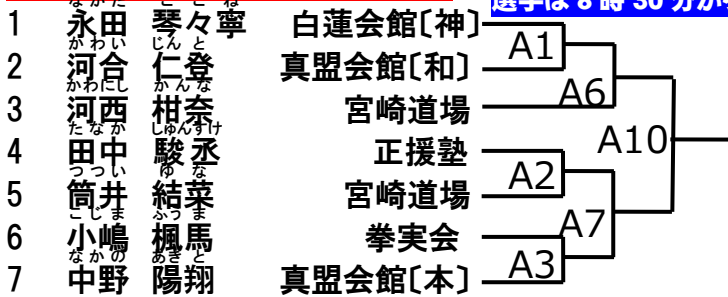

**本大会は4部制で行います。ご自分の試合が[1～4 部の]第何部で
開催されるかをご確認ください。**

〔試合順は各部別で記載されています。〕

**本大会は無観客試合です。セコンド[ご父兄]は選手1人につき1名
のみ入場可能。それ以上は入場できません。
入場時厳しくチェックいたします。**

※兄弟で出場の場合のみ、部が違ってセコンド含め入場可能です。

**各自必ずお守りください。
コロナ過での開催にご理解お願い致します。**

第一部の試合開始時刻は9時 15 分です。(開場は 8 時半)

その他連絡事項はライン@から常時連絡しています。各自必ずご登録ください。

初心クラス 幼年年長の部(7名)

このクラスは第1部。第1部の選手は8時30分から入場可能

優勝	
準優勝	

初心クラス 小学1年女子の部(6名)

このクラスは第1部。第1部の選手は8時30分から入場可能

優勝	
準優勝	