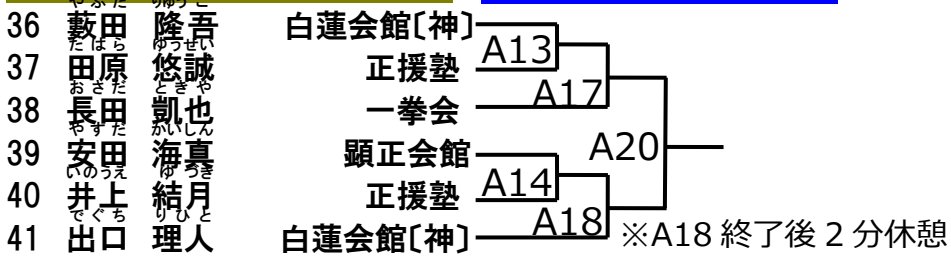

初心クラス 小学1年男子の部(17名)

このクラスは第1部。第1部の選手は8時30分から入場可能

優勝	
準優勝	
第三位	

初級クラス 幼年年中の部(5名)

このクラスは第1部。第1部の選手は8時30分から入場可能

優勝	
準優勝	

初級クラス 幼年年長の部(6名)

このクラスは第1部。第1部の選手は8時30分から入場可能