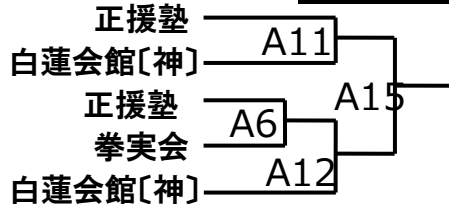

初級クラス 小学 5 年男子の部〔5 名〕

- 126 辻 颯太郎
- 127 小倉 道琉
- 128 鶴田 碧
- 129 常道 空哉
- 130 米山 司

このクラスは第 3 部。第 3 部の
選手は 11 時 55 分から入場可能

優勝	
準優勝	

初級クラス 小学 6 年男子の部〔2 名〕

- 131 坂本 泰雅
- 132 若本 拓大

このクラスは第 3 部。第 3 部の
選手は 11 時 55 分から入場可能

優勝