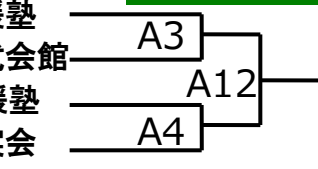

このクラスは第 4 部。第 4 部の選手は 13 時 30 分から入場可能

優勝	
----	--

中級クラス 小学 6 年男子の部(4 名)

- 219 三宅 隆公 正援塾
- 220 津田 綾也 聖武会館
- 221 小松 良輔 正援塾
- 222 松本 煌斗 拳実会

このクラスは第 4 部。第 4 部の選手は 13 時 30 分から入場可能

優勝	
準優勝	

中級クラス中学 1.2 年男子軽量級〔2 名〕