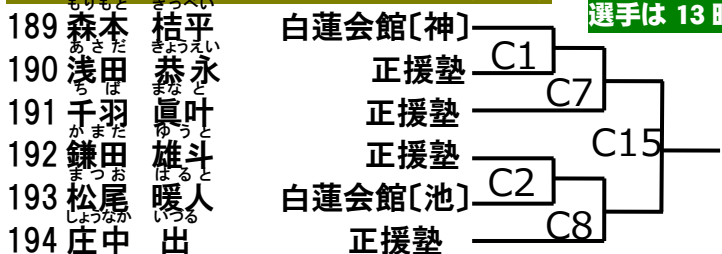

初中級クラス 小学2年男子の部〔15名〕

このクラスは第3部。第3部の選手は11時55分から入場可能

優勝	
準優勝	
第三位	

初中級クラス 小学3年男子の部〔13名〕

このクラスは第4部。第4部の選手は13時30分から入場可能

優勝	
準優勝	
第三位	

初中級クラス 小学4年男子の部〔7名〕

このクラスは第4部。第4部の選手は13時30分から入場可能

優勝	
準優勝	

初中級クラス 小学5年男子の部〔6名〕

このクラスは第4部。第4部の選手は13時30分から入場可能

優勝	
準優勝	

初中級クラス 小学 6 年男子軽量級(3 名)

- 195 池本 真道 宮野道場
- 196 清水 啓太 拳実会
- 197 山田 忠輝 正心館

このクラスは第 4 部。第 4 部の選手は 13 時 30 分から入場可能

優勝	
----	--