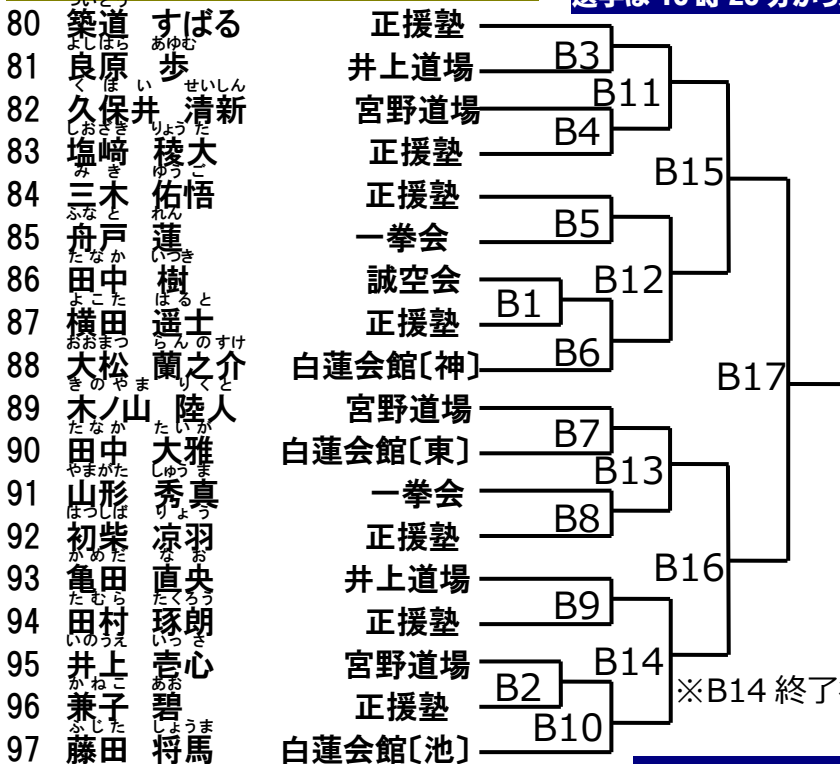

初級クラス 小学2年男子の部(18名)

このクラスは第2部。第2部の選手は10時20分から入場可能