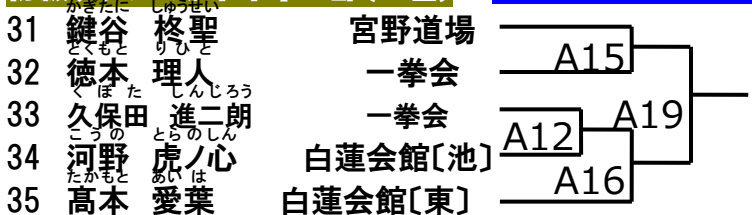

初心クラス 小学1年男子の部(17名)

このクラスは第1部。第1部の選手は8時30分から入場可能

優勝	
準優勝	
第三位	

初級クラス 幼年年中の部(5名)

このクラスは第1部。第1部の選手は8時30分から入場可能

優勝	
準優勝	

初級クラス 幼年年長の部(6名)

このクラスは第1部。第1部の選手は8時30分から入場可能