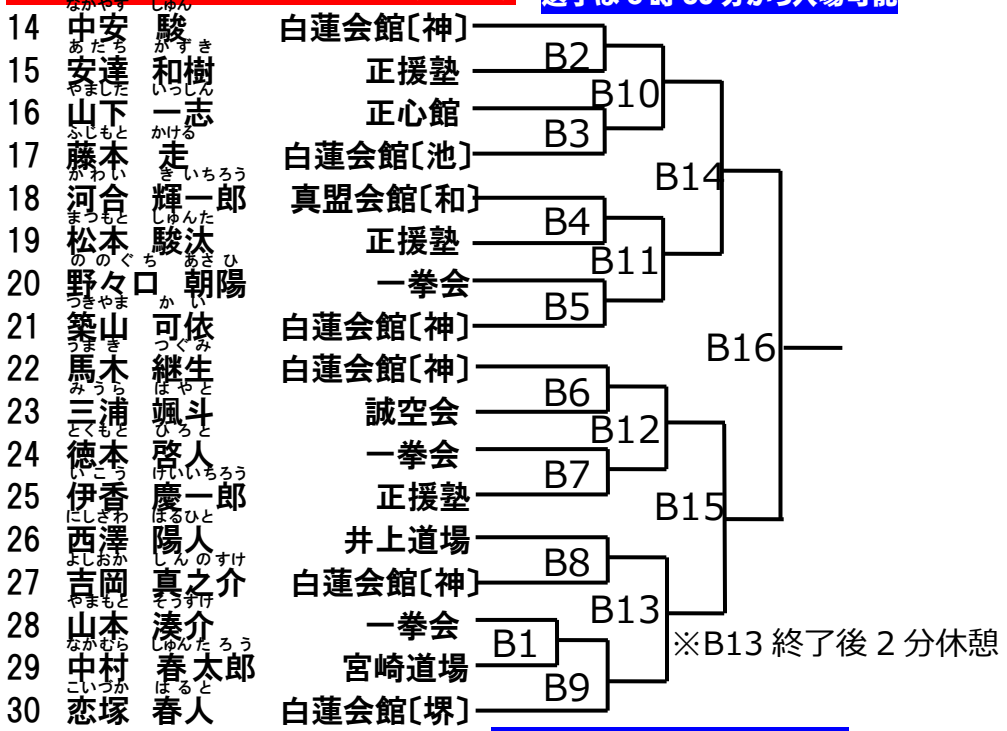

**本大会は4部制で行います。ご自分の試合が[1～4 部の]第何部で
開催されるかをご確認ください。**

〔試合順は各部別で記載されています。〕

**本大会は無観客試合です。セコンド[ご父兄]は選手1人につき1名
のみ入場可能。それ以上は入場できません。
入場時厳しくチェックいたします。**

※兄弟で出場の場合のみ、部が違ってセコンド含め入場可能です。

**各自必ずお守りください。
コロナ過での開催にご理解お願い致します。**

第一部の試合開始時刻は9時 15 分です。(開場は 8 時半)

その他連絡事項はライン@から常時連絡しています。各自必ずご登録ください。

初心クラス 幼年年長の部(7名)

このクラスは第1部。第1部の選手は8時30分から入場可能

優勝	
準優勝	

初心クラス 小学1年女子の部(6名)

このクラスは第1部。第1部の選手は8時30分から入場可能

優勝	
準優勝	

初心クラス 小学1年男子の部(17名)

このクラスは第1部。第1部の選手は8時30分から入場可能

優勝	
準優勝	
第三位	

初級クラス 幼年年中の部(5名)

このクラスは第1部。第1部の選手は8時30分から入場可能

優勝	
準優勝	

初級クラス 幼年年長の部(6名)

このクラスは第1部。第1部の選手は8時30分から入場可能