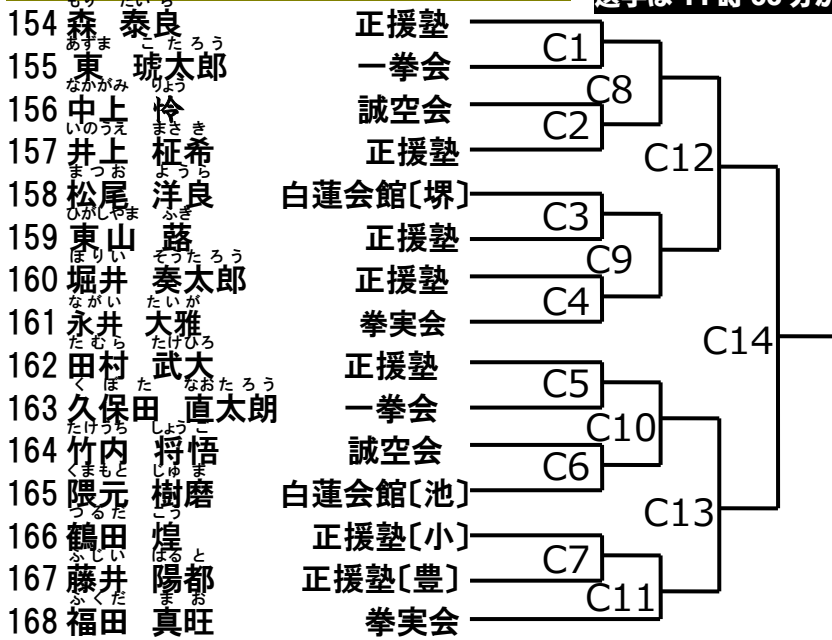

初中級クラス 小学2年男子の部〔15名〕

このクラスは第3部。第3部の選手は11時55分から入場可能