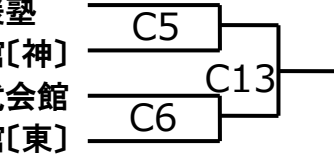

このクラスは第 4 部。第 4 部の選手は 13 時 30 分から入場可能

優勝	
準優勝	

中級クラス 幼年男子の部(2 名)

- 209 森本 修哉 正援塾
- 210 澤田 旺勢 白蓮会館[神]

このクラスは第 4 部。第 4 部の選手は 13 時 30 分から入場可能

優勝	
----	--

中級クラス 小学 2.3 年男子の部(4 名)

- 211 光森 迅 正援塾
- 212 森 凜太郎 誠空会
- 213 鳥取 勇心 空研塾
- 214 森本 友哉 正援塾