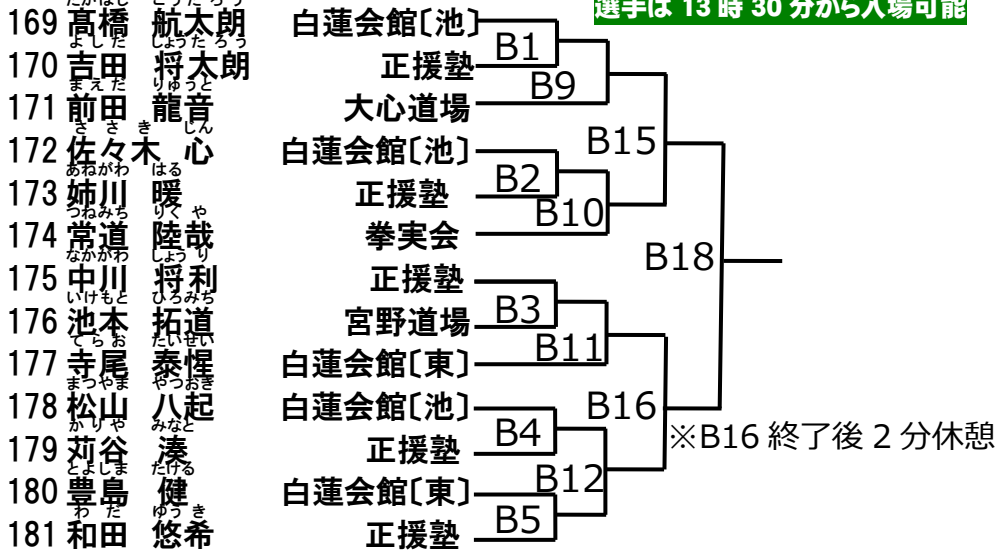

初中級クラス 小学2年男子の部〔15名〕

このクラスは第3部。第3部の選手は11時55分から入場可能

優勝	
準優勝	
第三位	

初中級クラス 小学3年男子の部〔13名〕

このクラスは第4部。第4部の選手は13時30分から入場可能

優勝	
準優勝	
第三位	

初中級クラス 小学4年男子の部〔7名〕

このクラスは第4部。第4部の選手は13時30分から入場可能