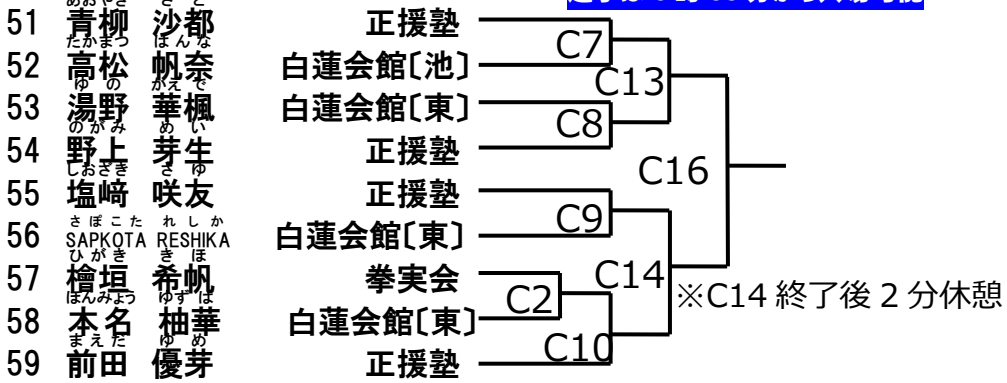

優勝	
準優勝	

このクラスは第1部。第1部の
選手は8時30分から入場可能

初級クラス 小学 1.2 年女子の部 [9 名]

優勝	
準優勝	

このクラスは第1部。第1部の
選手は8時30分から入場可能

初級クラス 小学 3.4 年女子の部 [9 名]

優勝	
準優勝	

このクラスは第2部。第2部の
選手は10時20分から入場可能