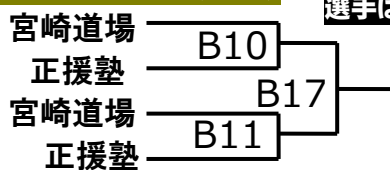

このクラスは第 3 部。第 3 部の
選手は 11 時 55 分から入場可能

優勝	
----	--

初中級クラス 小学 3.4 年女子の部〔3 名〕

- 142 松尾 理愛
- 143 森本 梨子
- 144 小坂 彩乃

このクラスは第 3 部。第 3 部の
選手は 11 時 55 分から入場可能

優勝	
----	--

初中級クラス 小学 5.6 年女子の部〔5 名〕

- 145 白水 千尋
- 146 土屋 寧音
- 147 佐々木 海緒
- 148 石川 菜乃
- 149 西出 琉華

このクラスは第 3 部。第 3 部の
選手は 11 時 55 分から入場可能

優勝	
準優勝	

初中級クラス 小学 1 年男子の部〔4 名〕

- 150 垣内 大知
- 151 近藤 權士
- 152 福永 桐丸
- 153 足立 條

このクラスは第 3 部。第 3 部の
選手は 11 時 55 分から入場可能

優勝	
準優勝	

〔東〕・・・東大阪東支部 〔池〕・・・池田支部 (神)・・・神戸支部
〔堺〕・・・堺西支部 (久)・・・久米田支部 (本)・・・総本部
〔和〕・・・和泉支部 (北)・・・東大阪北支部