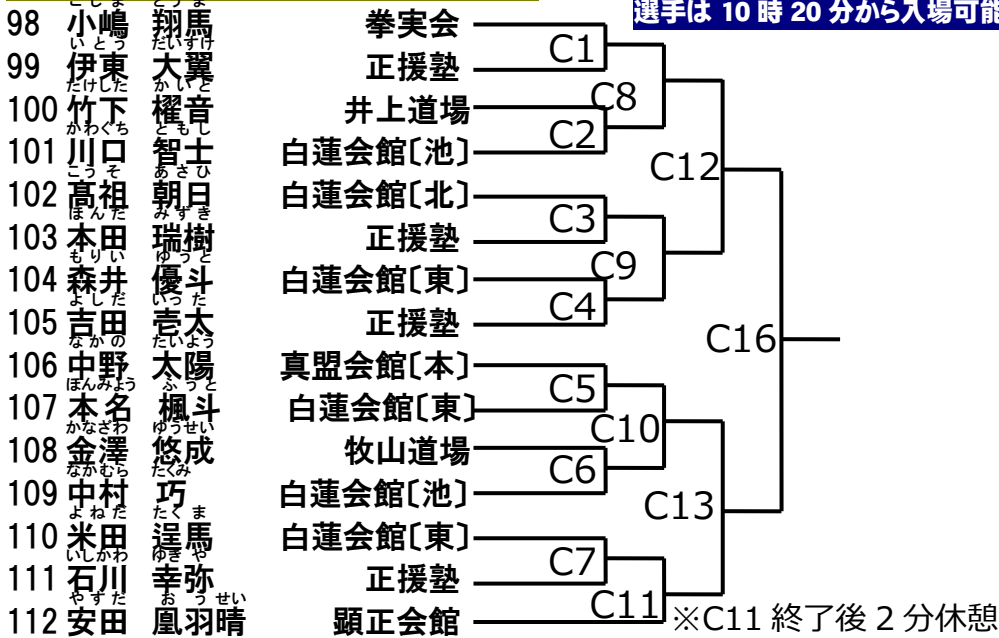

初級クラス 小学2年男子の部(18名)

このクラスは第2部。第2部の選手は10時20分から入場可能

優勝	
準優勝	
第三位	

初級クラス 小学3年男子の部(15名)

このクラスは第2部。第2部の選手は10時20分から入場可能

優勝	
準優勝	
第三位	

初級クラス 小学4年男子の部(13名)

このクラスは第3部。第3部の選手は11時55分から入場可能