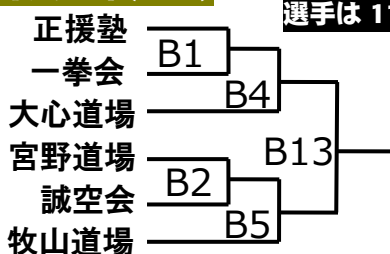

初中級クラス 幼年年長の部〔6 名〕

- 133 杉山 昇
- 134 河合 力弥
- 135 小林 時生
- 136 杉山 智捺
- 137 森 更紗
- 138 山崎 瞬

このクラスは第 3 部。第 3 部の
選手は 11 時 55 分から入場可能

優勝	
準優勝