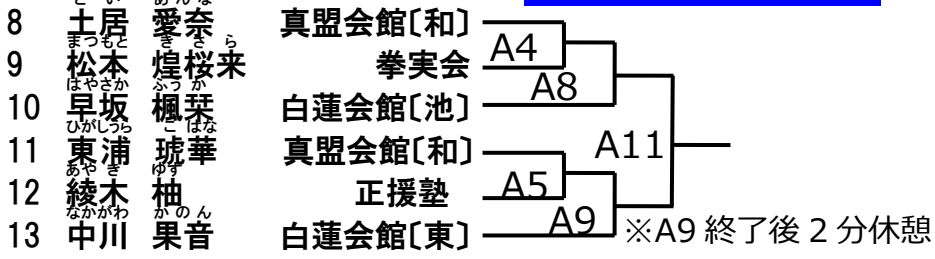

第一部の試合開始時刻は9時 15 分です。(開場は 8 時半)

その他連絡事項はライン@から常時連絡しています。各自必ずご登録ください。

初心クラス 幼年年長の部(7名)

このクラスは第1部。第1部の選手は8時30分から入場可能

優勝	
準優勝	

初心クラス 小学1年女子の部(6名)

このクラスは第1部。第1部の選手は8時30分から入場可能

優勝	
準優勝	