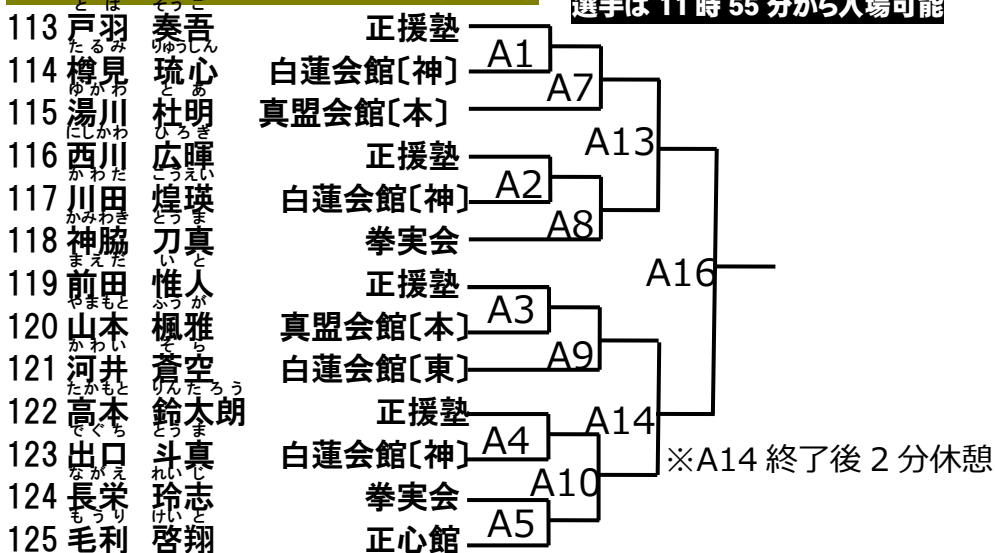

初級クラス 小学2年男子の部(18名)

このクラスは第2部。第2部の選手は10時20分から入場可能

優勝	
準優勝	
第三位	

初級クラス 小学3年男子の部(15名)

このクラスは第2部。第2部の選手は10時20分から入場可能

優勝	
準優勝	
第三位	

初級クラス 小学4年男子の部(13名)

このクラスは第3部。第3部の選手は11時55分から入場可能