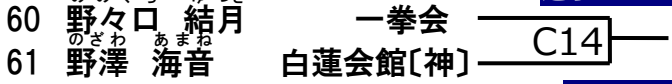

初級クラス 小学 5 年女子の部 [2 名]