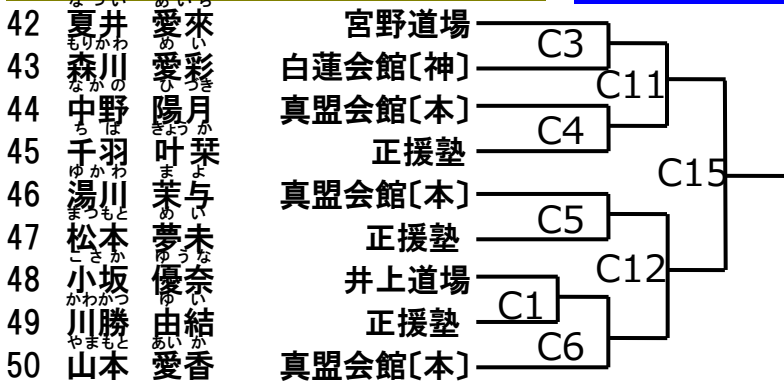

初心クラス 小学1年男子の部(17名)

このクラスは第1部。第1部の選手は8時30分から入場可能

優勝	
準優勝	
第三位	

初級クラス 幼年年中の部(5名)

このクラスは第1部。第1部の選手は8時30分から入場可能

優勝	
準優勝	

初級クラス 幼年年長の部(6名)

このクラスは第1部。第1部の選手は8時30分から入場可能

優勝	
準優勝	

このクラスは第1部。第1部の
選手は8時30分から入場可能

初級クラス 小学 1.2 年女子の部 [9 名]

優勝	
準優勝	

このクラスは第1部。第1部の
選手は8時30分から入場可能

初級クラス 小学 3.4 年女子の部 [9 名]

優勝	
準優勝	

このクラスは第2部。第2部の
選手は10時20分から入場可能