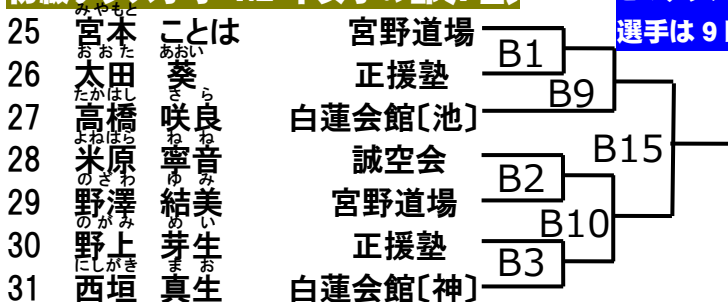

このクラスは第1部。第1部の選手は9時15分から入場可能

優勝	
準優勝	

初心クラス 小学1年男子の部〔10名〕

このクラスは第1部。第1部の選手は9時15分から入場可能

優勝	
準優勝	
第三位	

初級クラス 幼年年中の部〔4名〕

このクラスは第1部。第1部の選手は9時15分から入場可能

優勝	
準優勝	

初級クラス 幼年年長の部〔3名〕

このクラスは第1部。第1部の選手は9時15分から入場可能

優勝	
----	--

初級クラス 小学1.2年女子の部〔7名〕

このクラスは第1部。第1部の選手は9時15分から入場可能

優勝	
準優勝	

初級クラス 小学3.4年女子の部〔6名〕

このクラスは第1部。第1部の選手は9時15分から入場可能