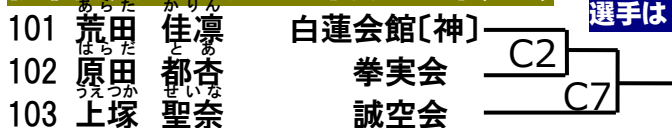

このクラスは第2部。第2部の
選手は11時00分から入場可能

初級クラス小学5.6年男子の部(4名)

優勝	
準優勝	

このクラスは第2部。第2部の
選手は11時00分から入場可能

初中級クラス幼年長年の部(3名)

優勝	
----	--

このクラスは第2部。第2部の
選手は11時00分から入場可能

初中級クラス小学2.3年女子の部(3名)

優勝	
----	--

このクラスは第2部。第2部の
選手は11時00分から入場可能

初中級クラス小学4.5女子の部(3名)

優勝	
----	--

このクラスは第2部。第2部の
選手は11時00分から入場可能

初中級クラス小学1年男子の部(2名)

優勝	
----	--

初中級クラス小学 2 年男子の部(8 名)