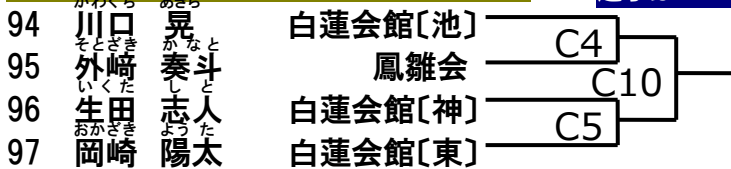

※A17 終了後 2 分休憩

優勝	
準優勝	
第三位	

このクラスは第2部。第2部の
選手は11時00分から入場可能

初級クラス小学3年男子の部(8名)

優勝	
準優勝	

このクラスは第2部。第2部の
選手は11時00分から入場可能

初級クラス小学4年男子の部(8名)

優勝	
準優勝	

このクラスは第2部。第2部の
選手は11時00分から入場可能

初級クラス小学5.6年男子の部(4名)

優勝	
準優勝	

このクラスは第2部。第2部の
選手は11時00分から入場可能

初中級クラス幼年長年の部(3名)

優勝	
----	--

このクラスは第2部。第2部の
選手は11時00分から入場可能

初中級クラス小学2.3年女子の部(3名)