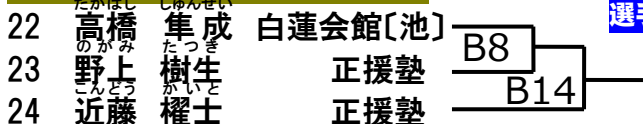

本大会は3部制で行います。ご自分の試合が[1～3部の]第何部で開催されるかをご確認ください。

〔試合順は各部別で記載されています。〕

**本大会は無観客試合です。セコンド[ご父兄]は選手1人につき1名のみ入場可能。それ以上は入場できません。
入場は体育館側からの要望もあり厳しくチェックいたします。**

※兄弟で出場の場合のみ、部が違ってセコンド含め入場可能です。

各自必ずお守りください。

初心クラス 幼年年長の部〔7名〕

このクラスは第1部。第1部の選手は9時15分から入場可能

優勝	
準優勝	

初心クラス 小学1年男子の部〔10名〕

このクラスは第1部。第1部の選手は9時15分から入場可能

優勝	
準優勝	
第三位	

初級クラス 幼年年中の部〔4名〕

このクラスは第1部。第1部の選手は9時15分から入場可能

優勝	
準優勝	

初級クラス 幼年年長の部〔3名〕

このクラスは第1部。第1部の選手は9時15分から入場可能

優勝	
----	--

初級クラス 小学1.2年女子の部〔7名〕

このクラスは第1部。第1部の選手は9時15分から入場可能

優勝	
準優勝	

初級クラス 小学3.4年女子の部〔6名〕

このクラスは第1部。第1部の選手は9時15分から入場可能