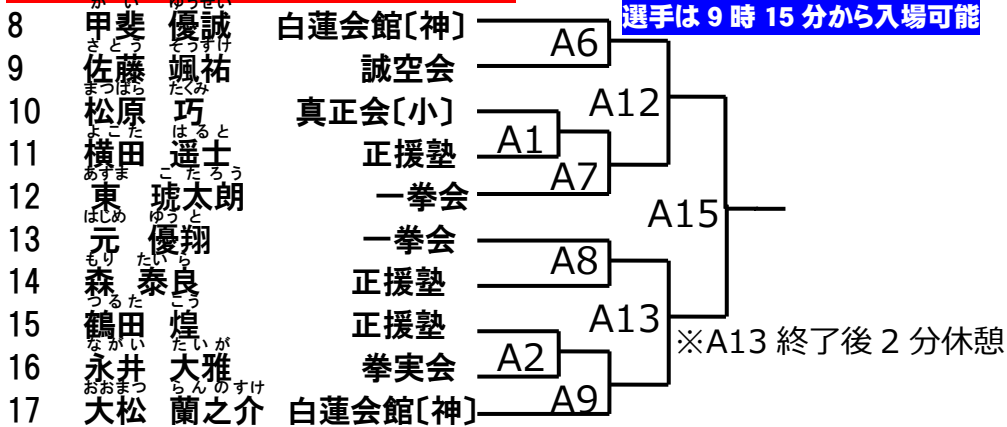

本大会は3部制で行います。ご自分の試合が[1～3部の]第何部で開催されるかをご確認ください。

〔試合順は各部別で記載されています。〕

**本大会は無観客試合です。セコンド[ご父兄]は選手1人につき1名のみ入場可能。それ以上は入場できません。
入場は体育館側からの要望もあり厳しくチェックいたします。**

※兄弟で出場の場合のみ、部が違ってセコンド含め入場可能です。

各自必ずお守りください。

初心クラス 幼年年長の部〔7名〕

このクラスは第1部。第1部の選手は9時15分から入場可能

優勝	
準優勝	

初心クラス 小学1年男子の部〔10名〕

このクラスは第1部。第1部の選手は9時15分から入場可能

優勝	
準優勝	
第三位	

初級クラス 幼年年中の部〔4名〕

このクラスは第1部。第1部の選手は9時15分から入場可能

優勝	
準優勝	