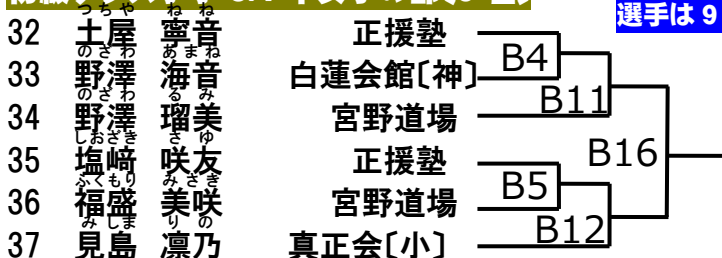

このクラスは第1部。第1部の選手は9時15分から入場可能

優勝	
準優勝	

初心クラス 小学1年男子の部〔10名〕

このクラスは第1部。第1部の選手は9時15分から入場可能

優勝	
準優勝	
第三位	

初級クラス 幼年年中の部〔4名〕

このクラスは第1部。第1部の選手は9時15分から入場可能

優勝	
準優勝	

初級クラス 幼年年長の部〔3名〕

このクラスは第1部。第1部の選手は9時15分から入場可能

優勝	
----	--

初級クラス 小学1.2年女子の部〔7名〕

このクラスは第1部。第1部の選手は9時15分から入場可能

優勝	
準優勝	

初級クラス 小学3.4年女子の部〔6名〕

このクラスは第1部。第1部の選手は9時15分から入場可能