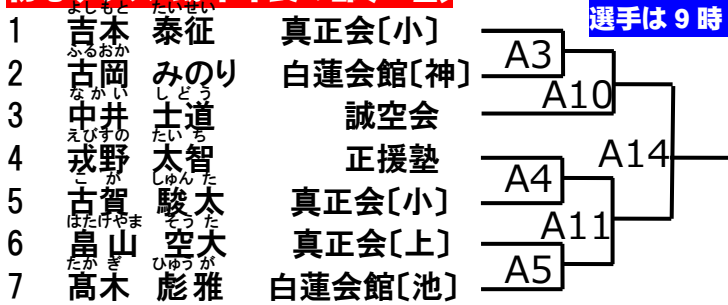

本大会は3部制で行います。ご自分の試合が[1～3部の]第何部で開催されるかをご確認ください。

〔試合順は各部別で記載されています。〕

**本大会は無観客試合です。セコンド[ご父兄]は選手1人につき1名のみ入場可能。それ以上は入場できません。
入場は体育館側からの要望もあり厳しくチェックいたします。**

※兄弟で出場の場合のみ、部が違ってセコンド含め入場可能です。

各自必ずお守りください。

初心クラス 幼年年長の部〔7名〕

このクラスは第1部。第1部の選手は9時15分から入場可能

優勝	
準優勝	

初心クラス 小学1年男子の部〔10名〕

このクラスは第1部。第1部の選手は9時15分から入場可能

優勝	
準優勝	
第三位	

初級クラス 幼年年中の部〔4名〕

このクラスは第1部。第1部の選手は9時15分から入場可能

優勝	
準優勝	