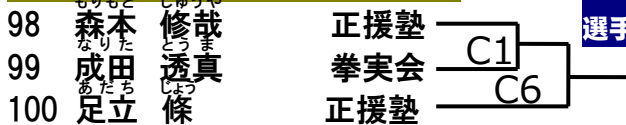

このクラスは第2部。第2部の
選手は11時00分から入場可能

初級クラス小学5.6年男子の部(4名)

優勝	
準優勝	

このクラスは第2部。第2部の
選手は11時00分から入場可能

初中級クラス幼年長年の部(3名)

優勝	
----	--

このクラスは第2部。第2部の
選手は11時00分から入場可能

初中級クラス小学2.3年女子の部(3名)

優勝	
----	--

このクラスは第2部。第2部の
選手は11時00分から入場可能

初中級クラス小学4.5女子の部(3名)

優勝	
----	--

このクラスは第2部。第2部の
選手は11時00分から入場可能

初中級クラス小学1年男子の部(2名)

優勝	
----	--

初中級クラス小学 2 年男子の部(8 名)