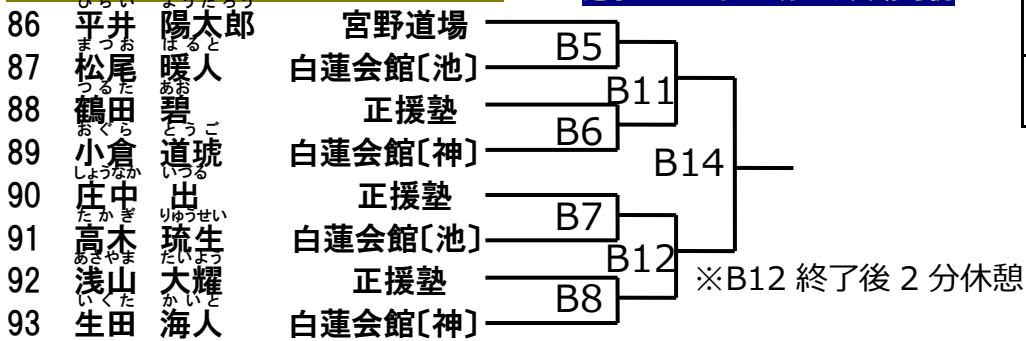

※A17 終了後 2 分休憩

優勝	
準優勝	
第三位	

このクラスは第2部。第2部の
選手は11時00分から入場可能

初級クラス小学3年男子の部(8名)

優勝	
準優勝	

このクラスは第2部。第2部の
選手は11時00分から入場可能

初級クラス小学4年男子の部(8名)

優勝	
準優勝	