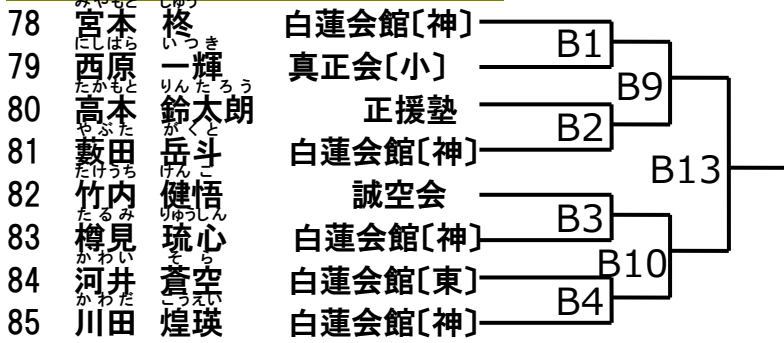

このクラスは第2部。第2部の
選手は11時00分から入場可能

初級クラス小学3年男子の部(8名)