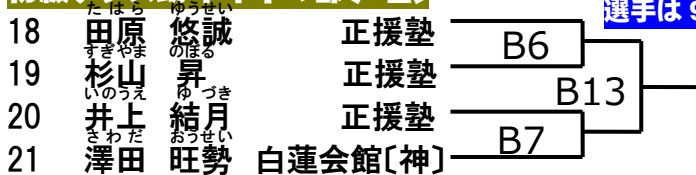

本大会は3部制で行います。ご自分の試合が[1～3部の]第何部で開催されるかをご確認ください。

〔試合順は各部別で記載されています。〕

**本大会は無観客試合です。セコンド[ご父兄]は選手1人につき1名のみ入場可能。それ以上は入場できません。
入場は体育館側からの要望もあり厳しくチェックいたします。**

※兄弟で出場の場合のみ、部が違ってセコンド含め入場可能です。

各自必ずお守りください。

初心クラス 幼年年長の部〔7名〕

このクラスは第1部。第1部の選手は9時15分から入場可能

優勝	
準優勝	

初心クラス 小学1年男子の部〔10名〕

このクラスは第1部。第1部の選手は9時15分から入場可能

優勝	
準優勝	
第三位	

初級クラス 幼年年中の部〔4名〕

このクラスは第1部。第1部の選手は9時15分から入場可能

優勝	
準優勝	

初級クラス 幼年年長の部〔3名〕

このクラスは第1部。第1部の選手は9時15分から入場可能

優勝	
----	--

初級クラス 小学1.2年女子の部〔7名〕

このクラスは第1部。第1部の選手は9時15分から入場可能

優勝	
準優勝	

初級クラス 小学3.4年女子の部〔6名〕

このクラスは第1部。第1部の選手は9時15分から入場可能