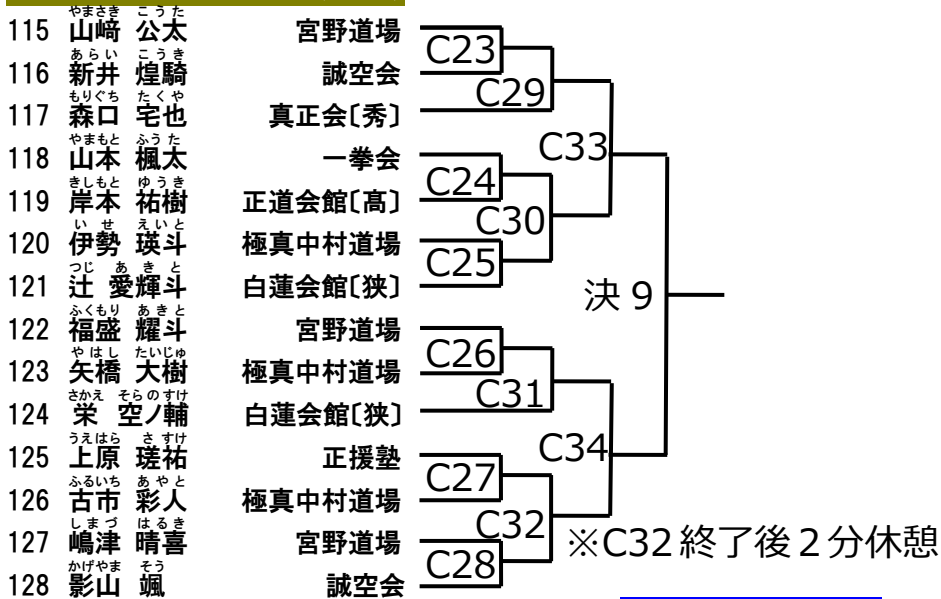

小学5年男子の部 軽量級[14名]