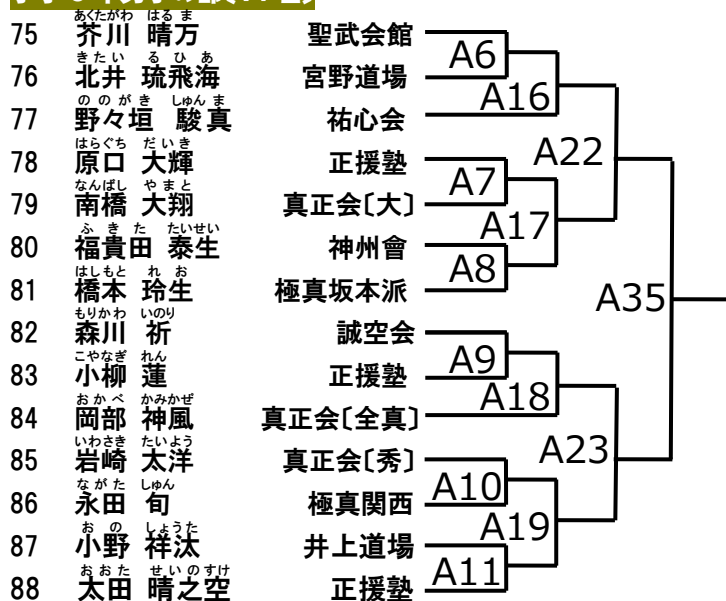

※B16 終了後 2 分休憩

優勝	
準優勝	

小学2年男子の部〔13名〕

優勝	
準優勝	
第三位	

小学3年男子の部〔14名〕

優勝	
準優勝	
第三位	

小学4年男子の部 軽量級〔11名〕

優勝	
準優勝	