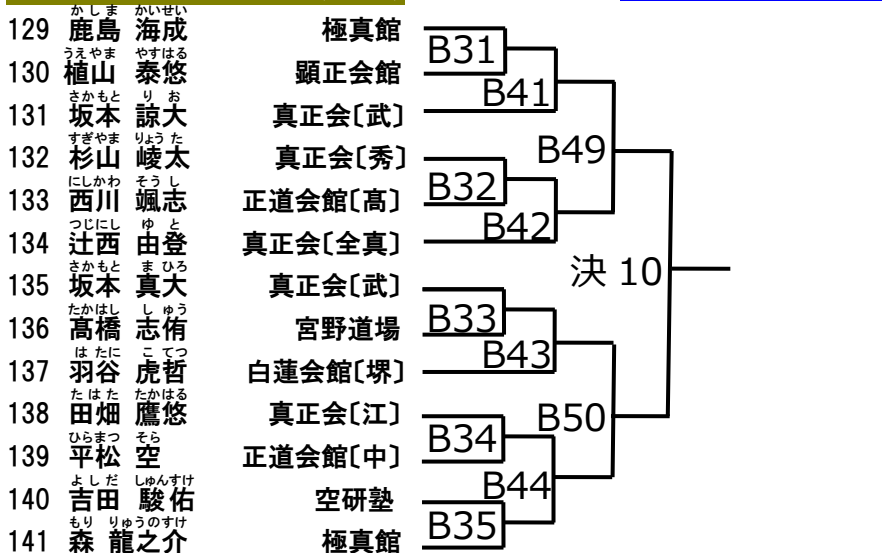

優勝	
準優勝	
第三位	

小学4年男子の部 重量級[15名]

優勝	
準優勝	
第三位	

小学5年男子の部 軽量級[14名]

優勝	
準優勝	
第三位	

小学5年男子の部 重量級[13名]

小学 6 年男子の部 軽量級 [13 名]

優勝	
準優勝	
第三位	