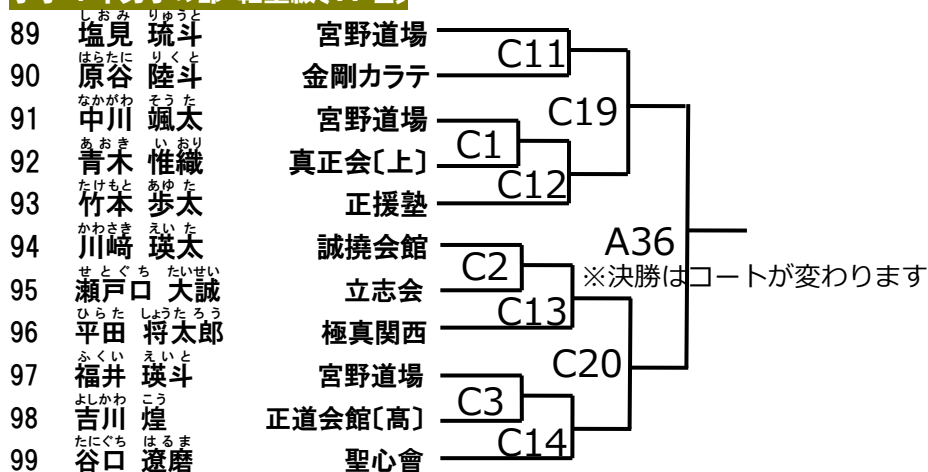

※B16 終了後 2 分休憩

優勝	
準優勝	

小学2年男子の部〔13名〕

優勝	
準優勝	
第三位	

小学3年男子の部〔14名〕

優勝	
準優勝	
第三位	

小学4年男子の部 軽量級〔11名〕

優勝	
準優勝	