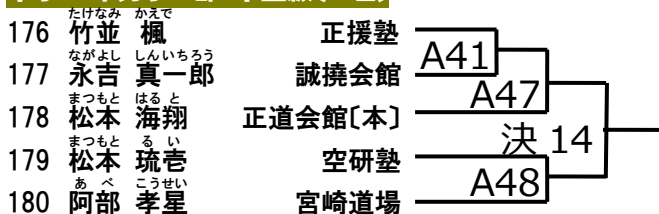

小学 6 年男子の部 重量級 [10 名]

優勝	
準優勝	

中学 1 年男子の部 軽量級 [11 名]

優勝	
準優勝	

中学 1 年男子の部 中量級 [5 名]

優勝	
準優勝	

中学 1年男子の部 重量級(5名)

181	ながよし 永吉 颯翔	誠撓会館	A49	決 15
182	たかはし 高橋 莉玖	正援塾		
183	くさか 日下 貴凱	正援塾	A42	
184	うえつか 上塚 幸弥	誠空会		
185	なかかど 中門 虎鉄	極真館	A50	