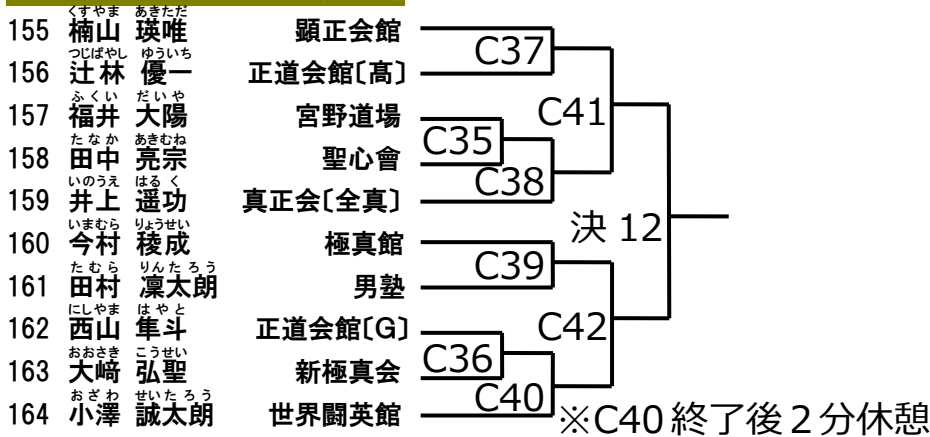

小学 6 年男子の部 重量級 [10 名]