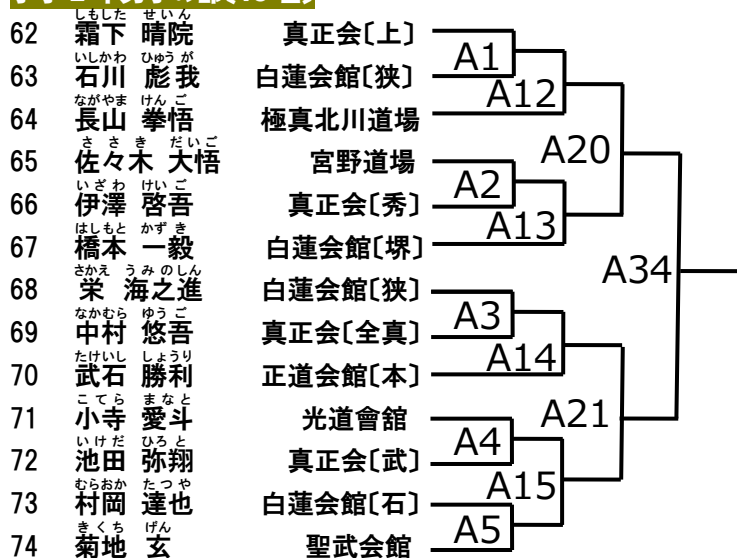

小学2年男子の部〔13名〕