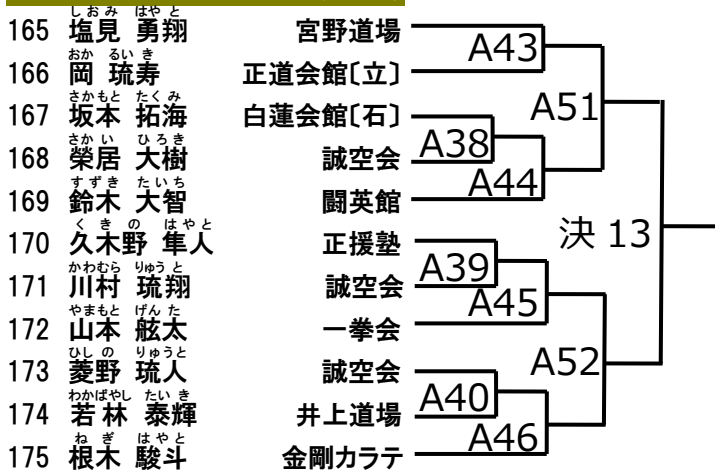

中学 1 年男子の部 軽量級 [11 名]