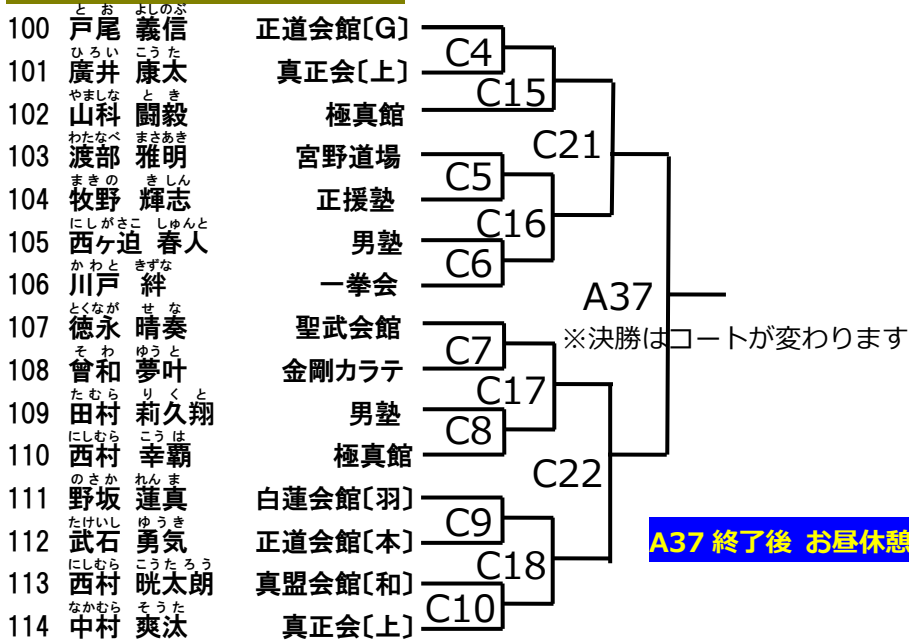

優勝	
準優勝	
第三位	

小学4年男子の部 重量級[15名]