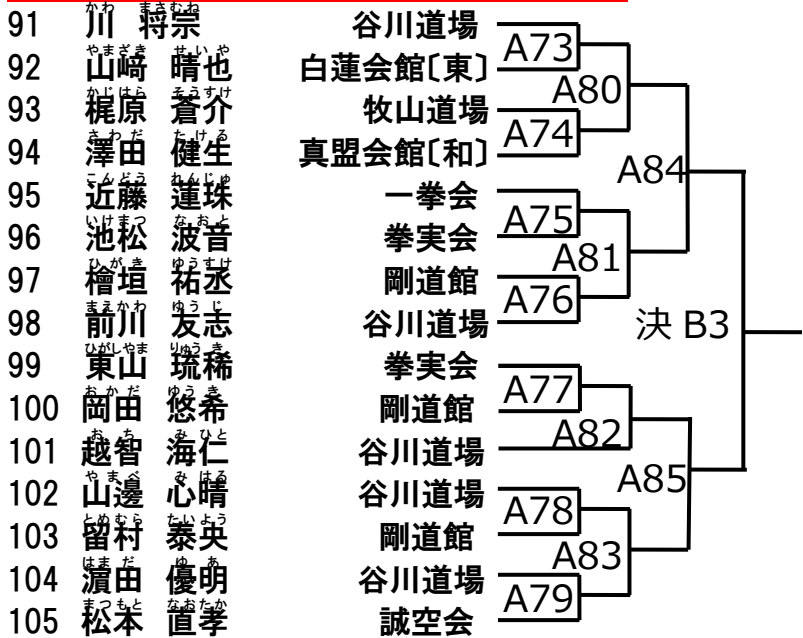

初級クラス 小学2年男子の部 軽量級[15名]