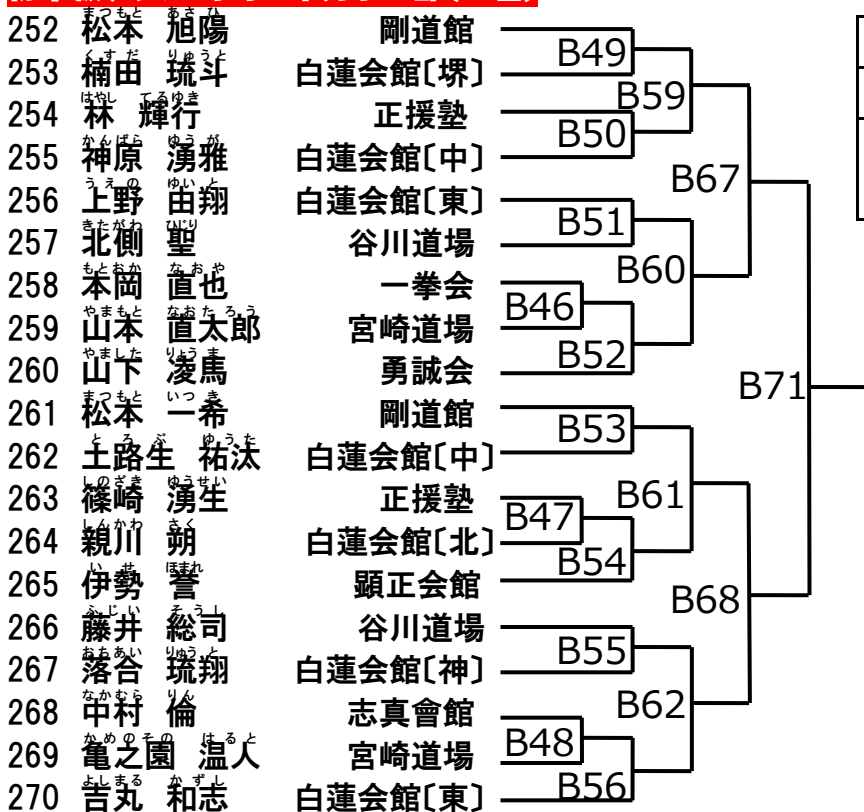

初中級クラス 小学5・6年女子の部 重量級(2名)

優勝	
----	--

初中級クラス 小学1年男子の部(9名)

※C42 終了後 2 分休憩。C44 終了後 3 分休憩

優勝	
準優勝	

初中級クラス 小学2年男子の部(16名)

優勝	
準優勝	
第三位	

初中級クラス 小学3年男子の部(16名)

優勝	
準優勝	
第三位	

初中級クラス 小学4年男子の部(19名)

優勝		ベスト エイト 賞	
準優勝			
第三位			

初中級クラス 小学5年男子の部(10名)

優勝	
準優勝	
第三位	

※B70 終了後 2 分休憩

初中級クラス 小学6年男子の部 軽量級(5名)

281	野元 純太	剛道館	C51	C55
282	吉田 和生	真盟会館[泉]		
283	平 旺晟	正援塾	C49	
284	大谷 遙音	大心道場		
285	和田 悠護	拳実会	C52	