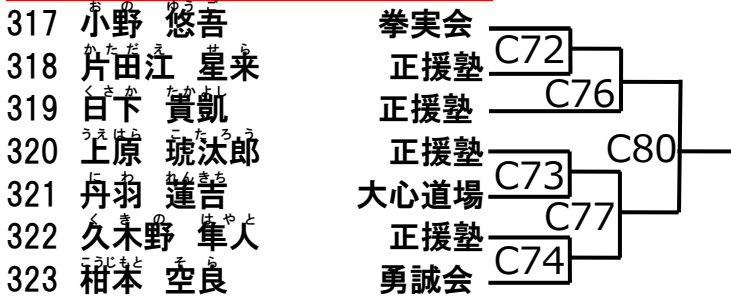

297	原口 直樹	正援塾	C62
298	成田 陸翔	拳実会	

優勝	
----	--

中級クラス 小学2年男子の部(3名)

299	澤 晃祐	正援塾	C59	C63
300	植村 善司	空研塾		
301	小柳 蓮	正援塾		

優勝	
----	--

中級クラス 小学3年男子の部(6名)

302	三宅 隆公	正援塾	C57	C64
303	脇 一生輝	白蓮会館[池]	C60	
304	隅田 健太郎	正援塾		
305	川戸 絆	一拳道	C58	
306	竹本 歩太	正援塾		
307	奥野 洸瑠	顕正会館	C61	

優勝	
準優勝	

中級クラス 小学4年男子の部(3名)

308	森山 結人	谷川道場	C67	C70
309	藤川 勇和	顕正会館		
310	池永 翔音	勇誠会		

優勝	
----	--

中級クラス 小学5年男子の部(6名)

優勝	
準優勝	

中級クラス 小学6年男子の部(7名)

優勝	
準優勝	