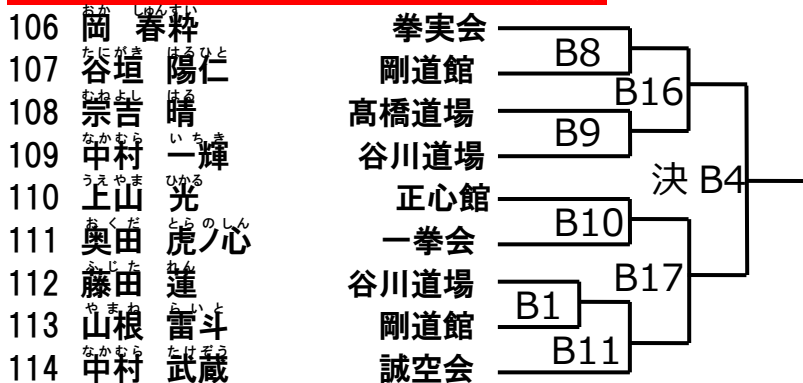

優勝	
準優勝	
第三位	

初級クラス 小学1年男子の部 重量級[13名]

優勝	
準優勝	
第三位	

初級クラス 小学2年男子の部 軽量級[15名]

優勝	
準優勝	
第三位	

初級クラス 小学2年男子の部 重量級[9名]

優勝	
準優勝	

初級クラス 小学3年男子の部 軽量級(14名)