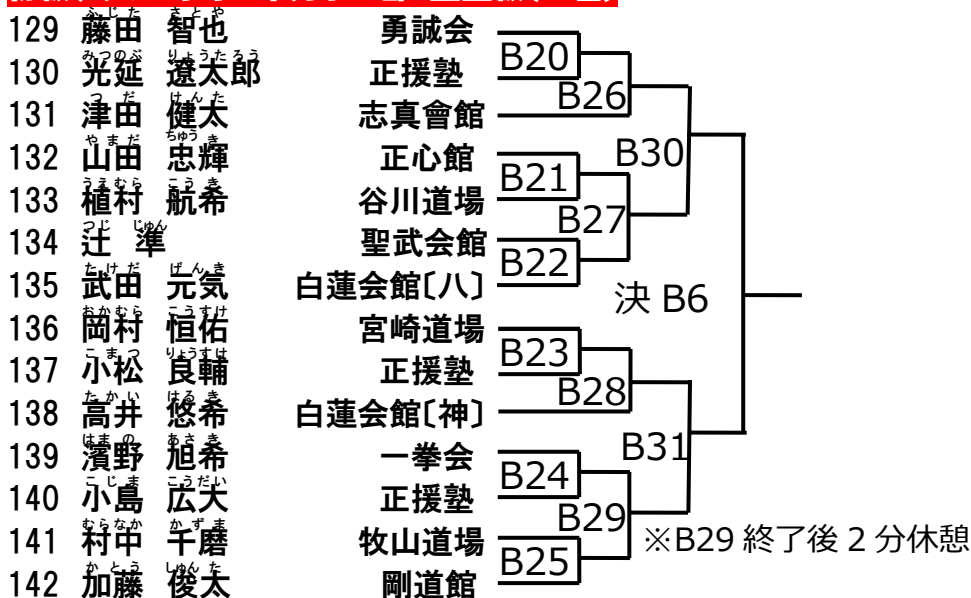

初級クラス 小学3年男子の部 重量級(14名)