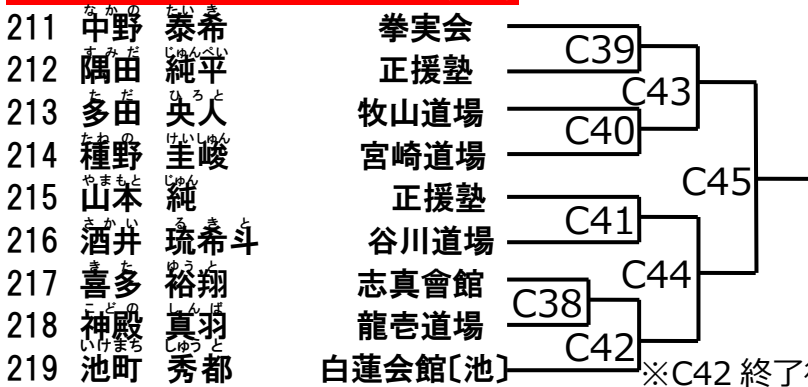

初中級クラス 小学1年男子の部(9名)