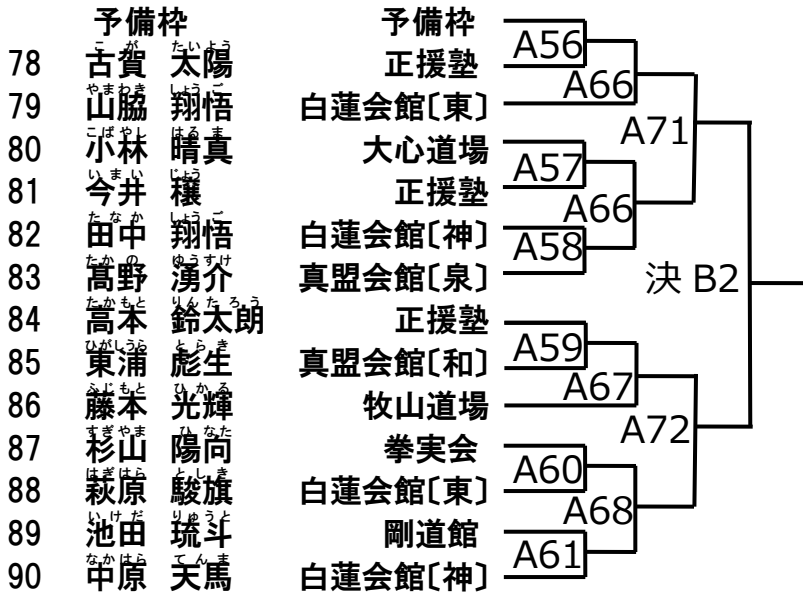

初級クラス 小学1年男子の部 重量級[13名]