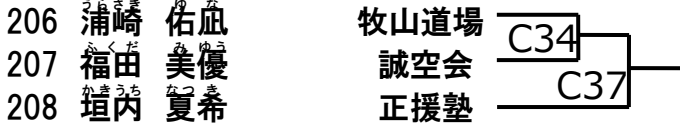

優勝	
準優勝	

初中級クラス 小学3年女子の部(4名)

198	梶谷 うらら	正援塾	C22	C28
199	則包 理花子	牧山道場	C28	
200	安部 乃々葉	宮崎道場	C23	
201	鬼木 美帆	志真會館		

優勝	
準優勝	

初中級クラス 小学4年女子の部(4名)

優勝	
準優勝	

初中級クラス 小学5・6年女子の部 軽量級(3名)

優勝	
----	--