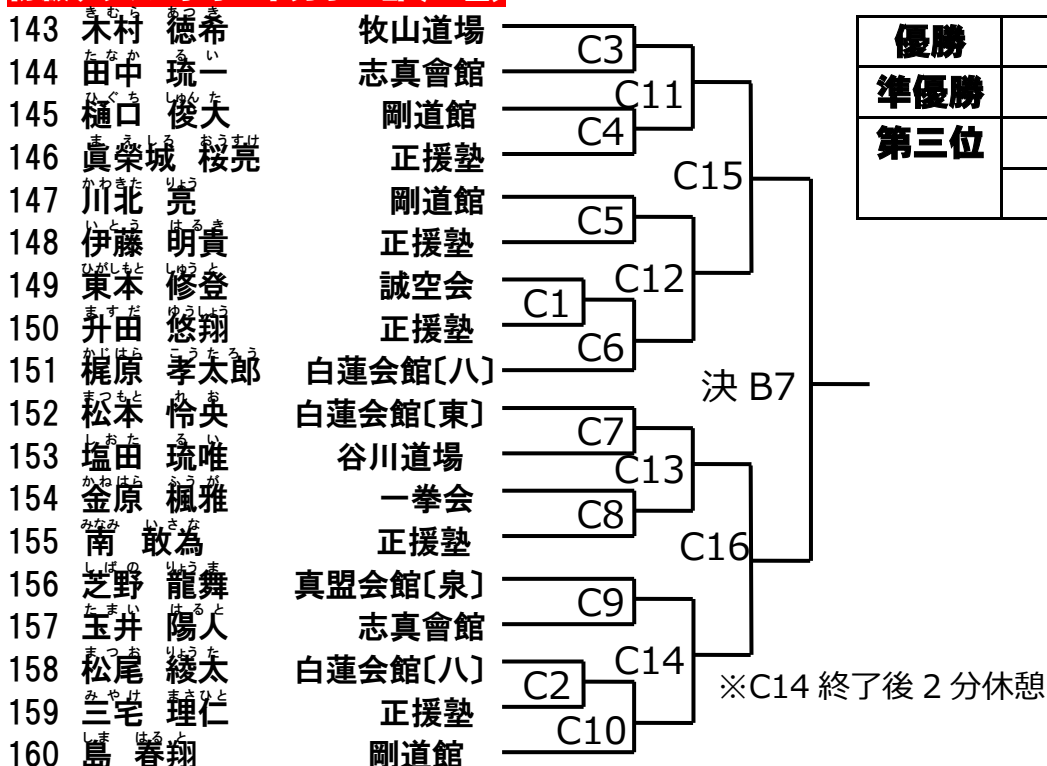

初級クラス 小学4年男子の部(18名)