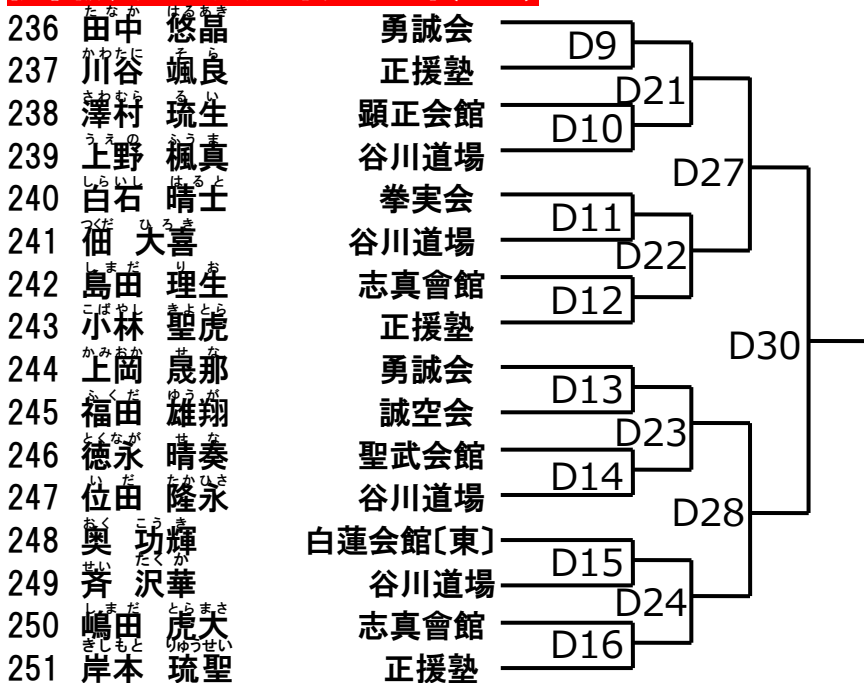

初中級クラス 小学5・6年女子の部 重量級(2名)

優勝	
----	--

初中級クラス 小学1年男子の部(9名)

※C42 終了後 2 分休憩。C44 終了後 3 分休憩

優勝	
準優勝	

初中級クラス 小学2年男子の部(16名)

優勝	
準優勝	
第三位	

初中級クラス 小学3年男子の部(16名)