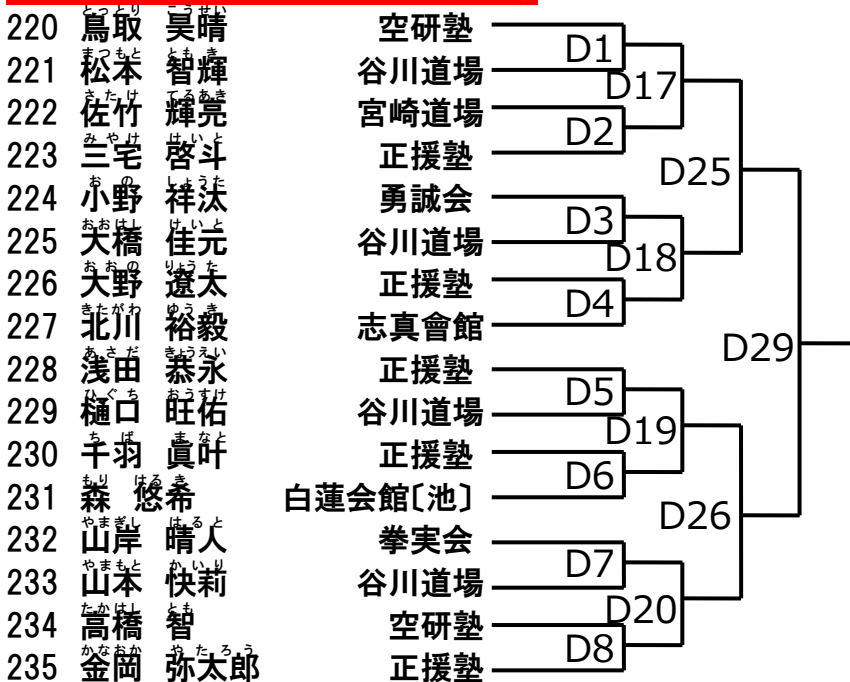

初中級クラス 小学5・6年女子の部 重量級(2名)

優勝	
----	--

初中級クラス 小学1年男子の部(9名)

※C42 終了後 2 分休憩。C44 終了後 3 分休憩

優勝	
準優勝	

初中級クラス 小学2年男子の部(16名)

優勝	
準優勝	
第三位	

初中級クラス 小学3年男子の部(16名)