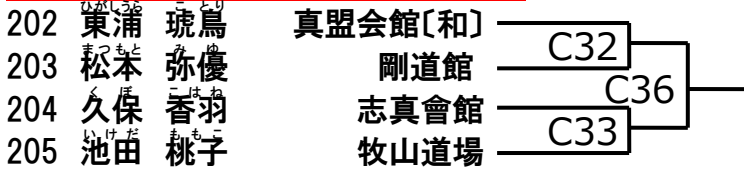

初中級クラス 小学4年女子の部(4名)