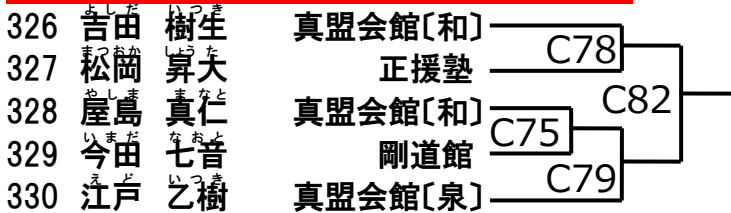

中級クラス 中学1・2年男子の部 重量級(5名)