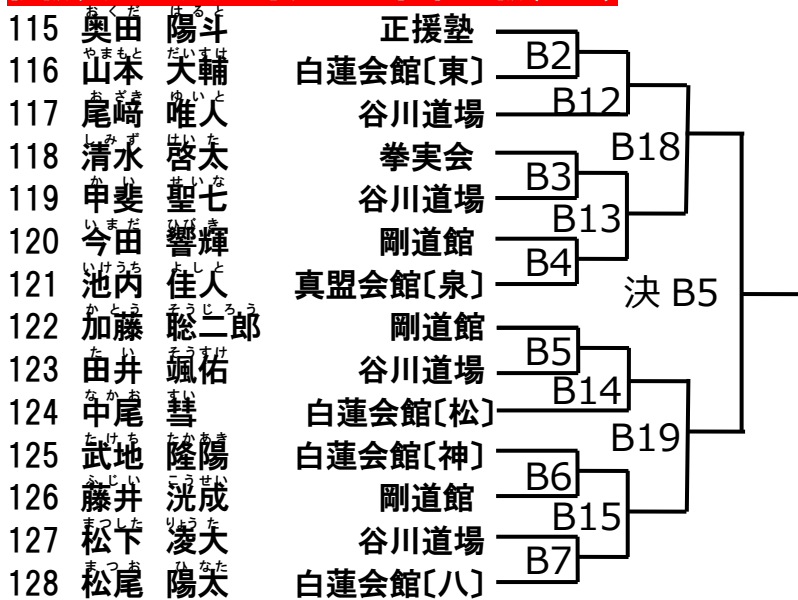

優勝	
準優勝	
第三位	

初級クラス 小学1年男子の部 重量級[13名]

優勝	
準優勝	
第三位	

初級クラス 小学2年男子の部 軽量級[15名]

優勝	
準優勝	
第三位	

初級クラス 小学2年男子の部 重量級[9名]

優勝	
準優勝	

初級クラス 小学3年男子の部 軽量級(14名)