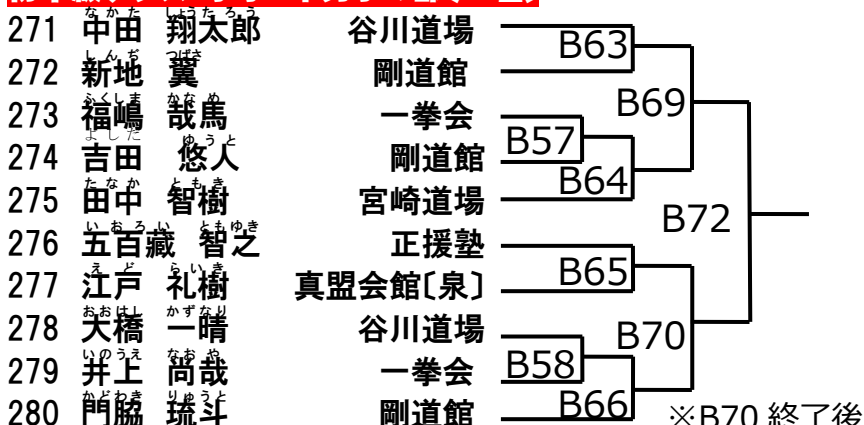

優勝	
準優勝	
第三位	

初中級クラス 小学4年男子の部(19名)

優勝		ベスト エイト 賞	
準優勝			
第三位			

初中級クラス 小学5年男子の部(10名)

優勝	
準優勝	
第三位	

※B70 終了後 2 分休憩

初中級クラス 小学6年男子の部 軽量級(5名)

281	野元 純太	剛道館	C51	C55
282	吉田 和生	真盟会館[泉]		
283	平 旺晟	正援塾	C49	
284	大谷 遙音	大心道場		
285	和田 悠護	拳実会	C52	